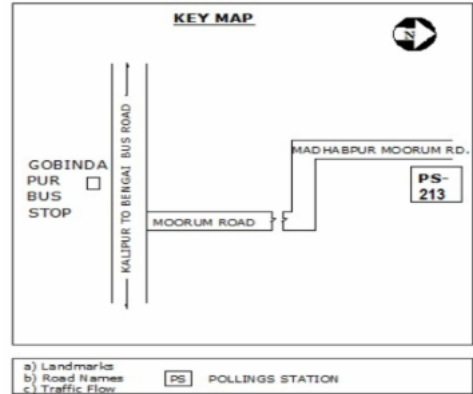

নির্বাচক নিবন্ধন আধিকারিকের স্বাক্ষর

Nazri Naksha

Google Map View

Polling Station Building Front View

Polling Station Front View

Cad View

Key MAP View

বিধানসভা নির্বাচনক্ষেত্রের নং, নাম : 201-গোঘাটা
ভাগ নং, নাম : 1-ভাদুর এর পটি মাধবপুর এবংলঙ্কাবেড়িয়া