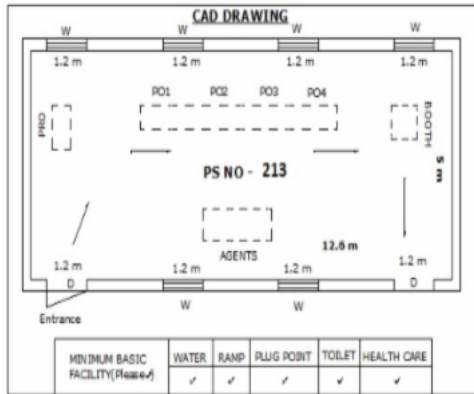

নির্বাচক নিবন্ধন আধিকারিকের স্বাক্ষর

Nazri Naksha

Google Map View

Polling Station Building Front View

Polling Station Front View

Cad View

Key MAP View

বিধানসভা নির্বাচনক্ষেত্রের নং, নাম : 201-গোঘাটা
ভাগ নং, নাম : 1-ভাদুর এর পটি মাধবপুর এবংলঙ্কাবেড়িয়া