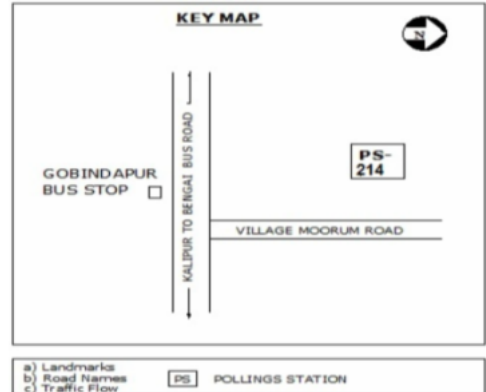

নির্বাচক নিবন্ধন আধিকারিকের স্বাক্ষর

Nazri Naksha

Google Map View

Polling Station Building Front View

Polling Station Front View

Cad View

Key MAP View

বিধানসভা নির্বাচনক্ষেত্রের নং, নাম : 201-গোঘাট
ভাগ নং, নাম : 1-সিং,পশ্চিম রায়,ব্রাহ্মণ,সাঁওতাল পাড়া