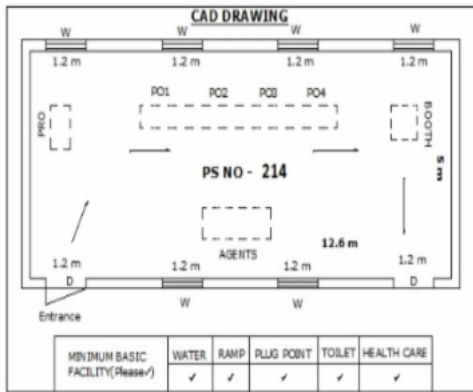

নির্বাচক নিবন্ধন আধিকারিকের স্বাক্ষর

Nazri Naksha

Google Map View

Polling Station Building Front View

Polling Station Front View

Cad View

Key MAP View

বিধানসভা নির্বাচনক্ষেত্রের নং, নাম : 201-গোঘাট
ভাগ নং, নাম : 1-সিং,পশ্চিম রায়,ব্রাহ্মণ,সাঁওতাল পাড়া