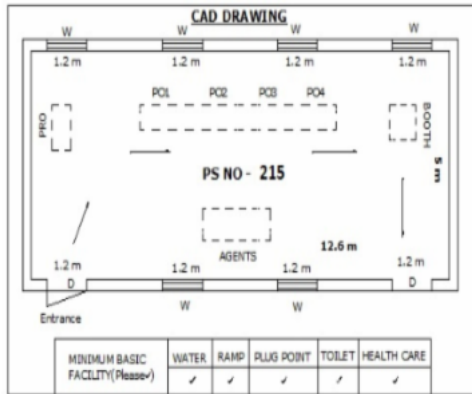

নির্বাচক নিবন্ধন আধিকারিকের স্বাক্ষর

Nazri Naksha

Google Map View

Polling Station Building Front View

Polling Station Front View

Cad View

Key MAP View

বিধানসভা নির্বাচনক্ষেত্রের নং, নাম : 201-গোঘাট  
ভাগ নং, নাম : 1-ভঙ্গপাড়া-এর সমগ্র