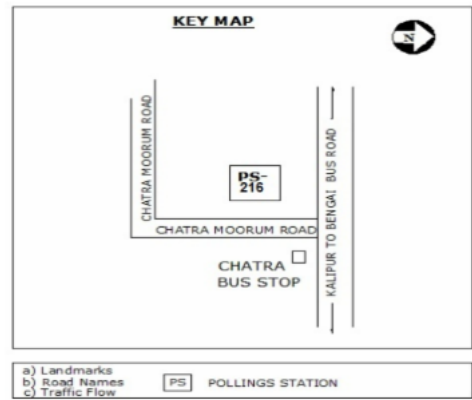

নির্বাচক নিবন্ধন আধিকারিকের স্বাক্ষর

Nazri Naksha

Google Map View

Polling Station Building Front View

Polling Station Front View

Cad View

Key MAP View

বিধানসভা নির্বাচনক্ষেত্রের নং, নাম : 201-গোঘাট
ভাগ নং, নাম : 1-চাতরা এর সমগ্র