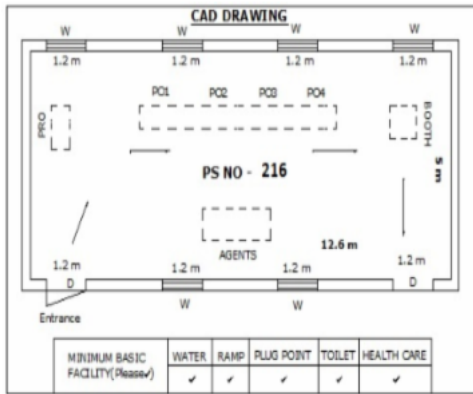

নির্বাচক নিবন্ধন আধিকারিকের স্বাক্ষর

Nazri Naksha

Google Map View

Polling Station Building Front View

Polling Station Front View

Cad View

Key MAP View

বিধানসভা নির্বাচনক্ষেত্রের নং, নাম : 201-গোঘাট
ভাগ নং, নাম : 1-চাতরা এর সমগ্র