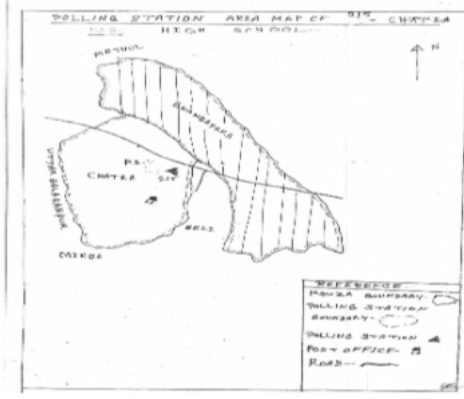

Nazri Naksha