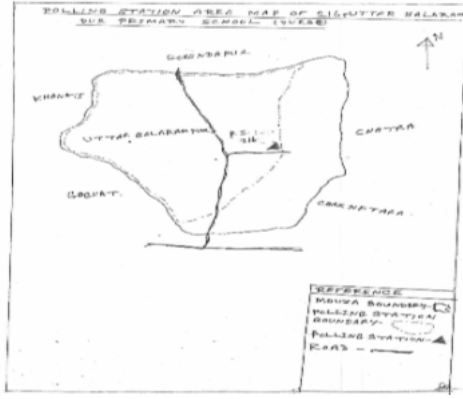

Nazri Naksha