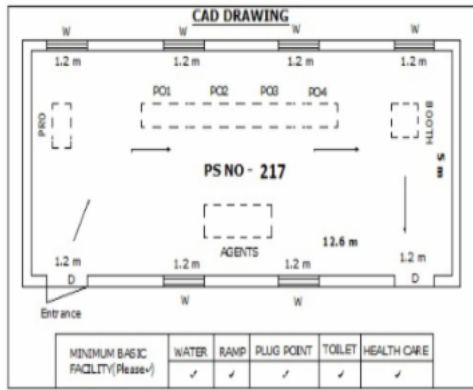

নির্বাচক নিবন্ধন আধিকারিকের স্বাক্ষর

Nazri Naksha

Google Map View

Polling Station Building Front View

Polling Station Front View

Cad View

Key MAP View

বিধানসভা নির্বাচনক্ষেত্রের নং, নাম : 201-গোঘাট
ভাগ নং, নাম : 1-উত্তর বলরামপুর এর নন্দী,সাঁতরা,নেমু মুসলিমপাড়