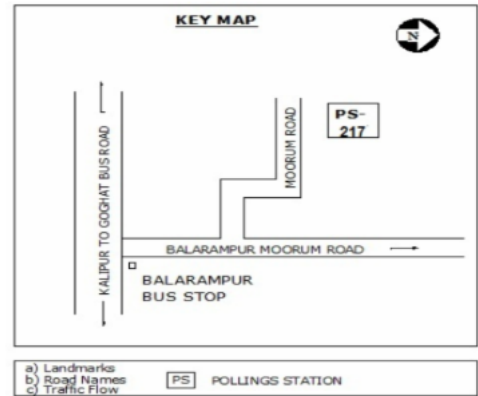

নির্বাচক নিবন্ধন আধিকারিকের স্বাক্ষর

Nazri Naksha

Google Map View

Polling Station Building Front View

Polling Station Front View

Cad View

Key MAP View

বিধানসভা নির্বাচনক্ষেত্রের নং, নাম : 201-গোঘাট
ভাগ নং, নাম : 1-উত্তর বলরামপুর এর নন্দী,সাঁতরা,নেমু মুসলিমপাড়