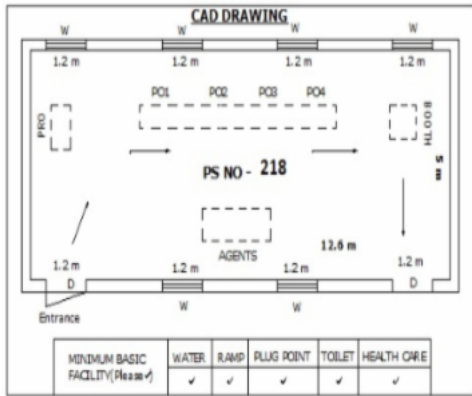

নির্বাচক নিবন্ধন আধিকারিকের স্বাক্ষর

Nazri Naksha

Google Map View

Polling Station Building Front View

Polling Station Front View

Cad View

Key MAP View

বিধানসভা নির্বাচনক্ষেত্রের নং, নাম : 201-গোঘাট  
ভাগ নং, নাম : 1-নতুনগ্রাম,ধাউড়ে,কাটারী,রায়,মাঠ মাঝেরপাড়া এবং সমগ্র ভিকদাস