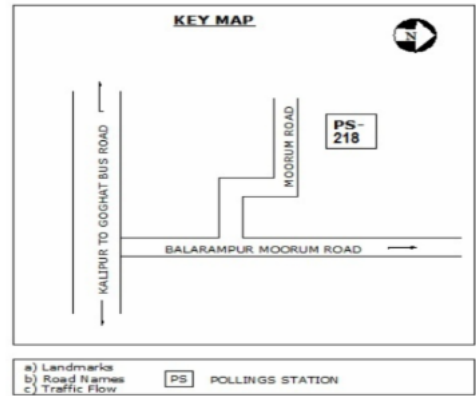

নির্বাচক নিবন্ধন আধিকারিকের স্বাক্ষর

Nazri Naksha

Google Map View

Polling Station Building Front View

Polling Station Front View

Cad View

Key MAP View

বিধানসভা নির্বাচনক্ষেত্রের নং, নাম : 201-গোঘাট  
ভাগ নং, নাম : 1-নতুনগ্রাম,ধাউড়ে,কাটারী,রায়,মাঠ মাঝেরপাড়া এবং সমগ্র ভিকদাস