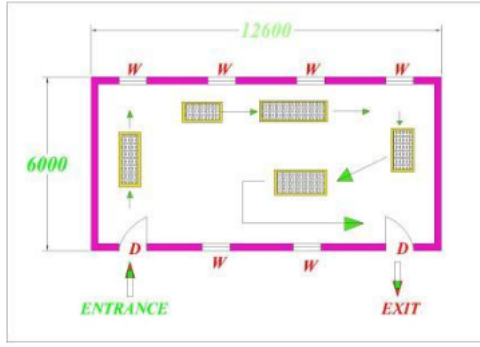

নির্বাচক তালিকা 2026 S25 পশ্চিমবঙ্গ

| | | | | | |
|--|---------------------------|--|-----------|--------------|------|
| বিধানসভা নির্বাচনক্ষেত্রের নং, নাম ও সংরক্ষণের স্থিতি : 201 - গোঘাট (তপশীলি জাতি) | | অংশ নং : 22 | | | |
| বিধানসভা নির্বাচনক্ষেত্রটি যে লোকসভা নির্বাচনক্ষেত্রের / ক্ষেত্রসমূহের অন্তর্ভুক্ত তার নং, নাম ও সংরক্ষণ স্থিতি : 29 - আরামবাগ (তপশীলি জাতি) | | | | | |
| 1. সংশোধনের পূর্ণ বিবরণ | | | | | |
| সংশোধনের বৎসর : | 2026 | নির্বাচক তালিকার পরিচিতি : | | | |
| ভিত্তি তারিখ : | 01-01-2026 | বিশেষ নিবিড় সংশোধনী ২০২৬-এর চূড়ান্ত ভোটার তালিকা | | | |
| সংশোধনের প্রকৃতি : | বিশেষ নিবিড় সংশোধনী 2026 | | | | |
| প্রকাশনার তারিখ : | 28-02-2026 | | | | |
| 2. অংশ ও নির্বাচনী এলাকার পূর্ণ বিবরণ : | | | | | |
| অংশের ভাগ নং ও নাম : | | | | | |
| 1-আগাই এর আংশিক, দুলে, উত্তর ঘোষ, মাঝেরপাড়া, বকুলতলা ও রায়পাড়া | | | | | |
| | | প্রধান শহর/গ্রাম | : আগাই | | |
| | | ওয়ার্ড | : | | |
| | | থানা | : গোঘাট | | |
| | | গ্রাম পঞ্চায়েত | : বেঙ্গাই | | |
| | | ব্লক | : গোঘাট-2 | | |
| | | মহকুমা | : আরামবাগ | | |
| | | জেলা | : হুগলী | | |
| | | পিন | : 712611 | | |
| 3. ভোট গ্রহন কেন্দ্রের পূর্ণ বিবরণ : | | | | | |
| ভোট গ্রহন কেন্দ্রের নং, নাম : | | ভোট গ্রহন কেন্দ্রের শ্রেণী : | | গ্রামীণ | |
| 22 - আগাই প্রাথমিক বিদ্যালয় | | এই অংশে সহায়ক ভোটগ্রহন কেন্দ্রের সংখ্যা | | 0 | |
| ভোট গ্রহন কেন্দ্রের ঠিকানা : | | : | | | |
| আগাই প্রাথমিক বিদ্যালয়, -রুম-১, আগাই | | | | | |
| 4. নির্বাচকের সংখ্যা : | | | | | |
| প্রথম ক্রমিক নং | শেষ ক্রমিক নং | মোট সংখ্যা | | | |
| | | পুরুষ | মহিলা | তৃতীয় লিঙ্গ | মোট |
| 1 | 1095 | 573 | 522 | 0 | 1095 |

নির্বাচক নিবন্ধন আধিকারিকের স্বাক্ষর

Nazri Naksha

Google Map View

Polling Station Building Front View

Polling Station Front View

Cad View

Key MAP View

বিধানসভা নির্বাচনক্ষেত্রের নং, নাম : 201-গোঘাট
ভাগ নং, নাম : 1-আগাই এর আংশিক, দুলে, উত্তর ঘোষ, মাঝেরপাড়া, বকুলতলা ও রায়পাড়া