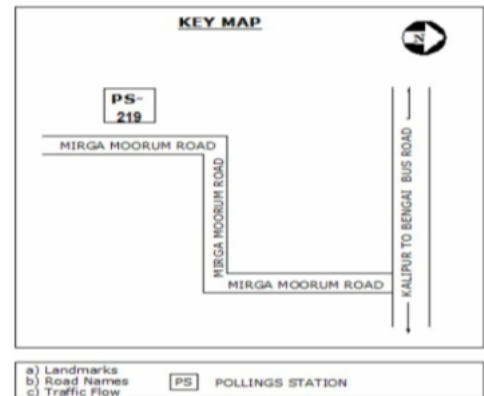

Key MAP View