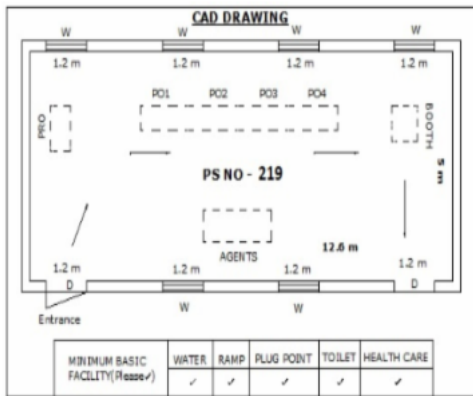

নির্বাচক নিবন্ধন আধিকারিকের স্বাক্ষর

Nazri Naksha

Google Map View

Polling Station Building Front View

Polling Station Front View

Cad View

Key MAP View

1	JVP1408145	নাম : শ্যামসুন্দর কর্মকার পিতার নাম: রামহরি কর্মকার বাড়ির নং : n0001 বয়স : 47 লিঙ্গ : পুরুষ	ফটো উপলব্ধ	2	JVP1529809	নাম : বর্ণা কর্মকার স্বামীর নাম: শ্যামসুন্দর কর্মকার বাড়ির নং : n0001 বয়স : 45 লিঙ্গ : মহিলা	ফটো উপলব্ধ	3	JVP1529783	নাম : চন্দনা কর্মকার স্বামীর নাম: তারকনাথ কর্মকার বাড়ির নং : n0001 বয়স : 46 লিঙ্গ : মহিলা	ফটো উপলব্ধ
4	WB/28/195/528031	নাম : হারাধন কর্মকার পিতার নাম: রামহরি কর্মকার বাড়ির নং : n0002 বয়স : 80 লিঙ্গ : পুরুষ	ফটো উপলব্ধ	5	WB/28/195/528025	নাম : প্রতিমা কর্মকার স্বামীর নাম: হারাধন কর্মকার বাড়ির নং : n0002 বয়স : 72 লিঙ্গ : মহিলা	ফটো উপলব্ধ	6	WB/28/195/528132	নাম : জগন্নাথ কর্মকার পিতার নাম: হারাধন কর্মকার বাড়ির নং : n0002 বয়স : 52 লিঙ্গ : পুরুষ	ফটো উপলব্ধ
7	JVP1529551	নাম : বন্দনা কর্মকার স্বামীর নাম: জগন্নাথ কর্মকার বাড়ির নং : n0002 বয়স : 45 লিঙ্গ : মহিলা	ফটো উপলব্ধ	8	JVP2310357	নাম : অরবিন্দ কর্মকার পিতার নাম: হারাধন কর্মকার বাড়ির নং : n0002 বয়স : 47 লিঙ্গ : পুরুষ	ফটো উপলব্ধ	9	WB/28/195/528363	নাম : ছায়া কর্মকার স্বামীর নাম: রামহরি কর্মকার বাড়ির নং : n0001 বয়স : 76 লিঙ্গ : মহিলা	ফটো উপলব্ধ
10	NIO2058519	নাম : তারকনাথ কর্মকার পিতার নাম: রামহরি কর্মকার বাড়ির নং : n0001 বয়স : 51 লিঙ্গ : পুরুষ	ফটো উপলব্ধ	11	NIO2434462	নাম : পাপিয়া রায় স্বামীর নাম: প্রদীপ রায় বাড়ির নং : এন0001 বয়স : 24 লিঙ্গ : মহিলা	ফটো উপলব্ধ	12	NIO2434470	নাম : বিশুজিৎ বারিক পিতার নাম: শ্রীমন্ত বারিক বাড়ির নং : এন0001 বয়স : 23 লিঙ্গ : পুরুষ	ফটো উপলব্ধ
13	NIO2434488	নাম : শ্রীমতী রায় স্বামীর নাম: বান্টু রায় বাড়ির নং : এন0001 বয়স : 25 লিঙ্গ : মহিলা	ফটো উপলব্ধ	14	NIO2434439	নাম : কঙ্কন চক্রবর্তী স্বামীর নাম: তাপস কুমার চক্রবর্তী বাড়ির নং : এন0001 বয়স : 24 লিঙ্গ : মহিলা	ফটো উপলব্ধ	15	NIO2434421	নাম : রীতা পাল পিতার নাম: সমীর পাল বাড়ির নং : এন0001 বয়স : 22 লিঙ্গ : মহিলা	ফটো উপলব্ধ
16	NIO2434454	নাম : মৌমিতা বারিক স্বামীর নাম: সুরোজিৎ বারিক বাড়ির নং : এন0001 বয়স : 23 লিঙ্গ : মহিলা	ফটো উপলব্ধ	17	NIO2018349	নাম : শ্রীমন্ত কর্মকার পিতার নাম: শ্যাম সুন্দর কর্মকার বাড়ির নং : এন001 বয়স : 26 লিঙ্গ : পুরুষ	ফটো উপলব্ধ	18	NIO2371359	নাম : লাবনী পাল স্বামীর নাম: মনোজিৎ পাল বাড়ির নং : এন0001 বয়স : 24 লিঙ্গ : মহিলা	ফটো উপলব্ধ
19	NIO2378164	নাম : মুনমুন রায় স্বামীর নাম: লক্ষ্মন রায় বাড়ির নং : এন0001 বয়স : 23 লিঙ্গ : মহিলা	ফটো উপলব্ধ	20	NIO2377430	নাম : হেমন্ত কর্মকার পিতার নাম: তারকনাথ কর্মকার বাড়ির নং : এন0001 বয়স : 23 লিঙ্গ : পুরুষ	ফটো উপলব্ধ	21	NIO2377455	নাম : সজল কর্মকার পিতার নাম: শ্যামসুন্দর কর্মকার বাড়ির নং : এন0001 বয়স : 23 লিঙ্গ : পুরুষ	ফটো উপলব্ধ
22	NIO2434405	নাম : সমিত বারিক পিতার নাম: অসিত বারিক বাড়ির নং : এন0001 বয়স : 26 লিঙ্গ : পুরুষ	ফটো উপলব্ধ	23	NIO2434413	নাম : টুম্পা সাঁতরা স্বামীর নাম: লক্ষ্মীকান্ত সাঁতরা বাড়ির নং : এন0001 বয়স : 26 লিঙ্গ : মহিলা	ফটো উপলব্ধ	24	NIO2285013	নাম : তপসী মহন্ত বন্দ্যোপাধ্যায় স্বামীর নাম: সমীর বন্দ্যোপাধ্যায় বাড়ির নং : মির্গা বয়স : 24 লিঙ্গ : মহিলা	ফটো উপলব্ধ
25	NIO2434447	নাম : রিস্পা রায় মায়ের নাম: ছবিতা রায় বাড়ির নং : এন0001 বয়স : 23 লিঙ্গ : মহিলা	ফটো উপলব্ধ	26	NIO1889765	নাম : সৌরভ খাঁ পিতার নাম: কার্তিক খাঁ বাড়ির নং : n0010 বয়স : 28 লিঙ্গ : পুরুষ	ফটো উপলব্ধ	27	NIO1889781	নাম : হরিপদ খাঁ পিতার নাম: প্রশান্ত খাঁ বাড়ির নং : n0018 বয়স : 28 লিঙ্গ : পুরুষ	ফটো উপলব্ধ
28	NIO2435576	নাম : সুস্মিতা খাঁ স্বামীর নাম: দীপক খাঁ বাড়ির নং : এন0021 বয়স : 22 লিঙ্গ : মহিলা	ফটো উপলব্ধ	29	NIO2445799	নাম : সনাতন খাঁ পিতার নাম: ভাগ্যধর খাঁ বাড়ির নং : n0025 বয়স : 64 লিঙ্গ : পুরুষ	ফটো উপলব্ধ	30	NIO2287357	নাম : মন্দিরা মন্ডল স্বামীর নাম: সঞ্জীব মন্ডল বাড়ির নং : এন019 বয়স : 27 লিঙ্গ : মহিলা	ফটো উপলব্ধ