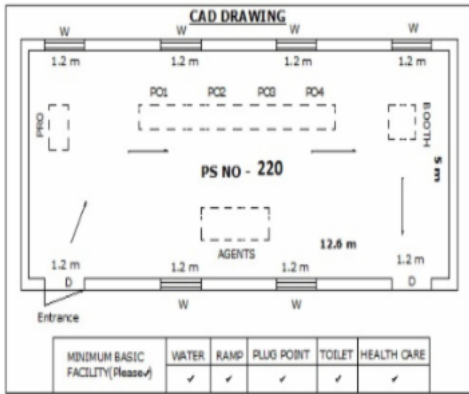

নির্বাচক নিবন্ধন আধিকারিকের স্বাক্ষর

Nazri Naksha

Google Map View

Polling Station Building Front View

Polling Station Front View

Cad View

Key MAP View

বিধানসভা নির্বাচনক্ষেত্রের নং, নাম : 201-গোঘাট
ভাগ নং, নাম : 1-বেলী এর সমগ্র