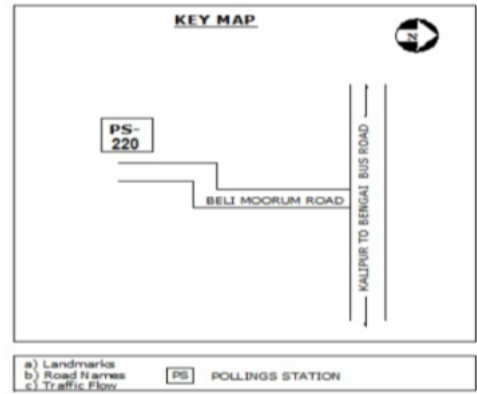

নির্বাচক নিবন্ধন আধিকারিকের স্বাক্ষর

Nazri Naksha

Google Map View

Polling Station Building Front View

Polling Station Front View

Cad View

Key MAP View

বিধানসভা নির্বাচনক্ষেত্রের নং, নাম : 201-গোঘাট
ভাগ নং, নাম : 1-বেলী এর সমগ্র