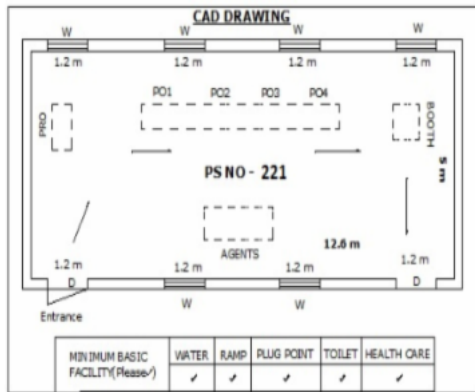

নির্বাচক নিবন্ধন আধিকারিকের স্বাক্ষর

Nazri Naksha

Google Map View

Polling Station Building Front View

Polling Station Front View

Cad View

Key MAP View

1 নাম : সালেহা বিবি স্বামীর নাম: সেখ আকতার আলি বাড়ির নং : n0110 বয়স : 62 লিঙ্গ : মহিলা ফটো উপলব্ধ	WB/28/195/531189	2 নাম : মামনি বেগম স্বামীর নাম: সেখ ইসলাম আলি বাড়ির নং : n0179 বয়স : 41 লিঙ্গ : মহিলা ফটো উপলব্ধ	NIO1390244	3 নাম : সেখ ইসলাম আলি পিতার নাম: সেখ আনোয়ার আলি বাড়ির নং : n0179 বয়স : 41 লিঙ্গ : পুরুষ ফটো উপলব্ধ	JVP2462919
4 নাম : সেখ মনিরুদ্দিন পিতার নাম: সেখ মজাফফর আলি বাড়ির নং : n0179 বয়স : 33 লিঙ্গ : পুরুষ ফটো উপলব্ধ	NIO1469055	5 নাম : মনুয়ারা বিবি স্বামীর নাম: সেখ মজাফফর আলি বাড়ির নং : n0179 বয়স : 60 লিঙ্গ : মহিলা ফটো উপলব্ধ	WB/28/195/531177	6 নাম : রাবিয়া বিবি স্বামীর নাম: আনোয়ার আলি বাড়ির নং : n0179 বয়স : 87 লিঙ্গ : মহিলা ফটো উপলব্ধ	WB/28/195/531180
7 নাম : মেহেরলিন্সা বেগম স্বামীর নাম: সেখ আজিজুল ইসলাম বাড়ির নং : n0177 বয়স : 51 লিঙ্গ : মহিলা ফটো উপলব্ধ	NIO2513653	8 নাম : সায়েরা বিবি স্বামীর নাম: খোদাবক্স বাড়ির নং : n0176 বয়স : 70 লিঙ্গ : মহিলা ফটো উপলব্ধ	WB/28/195/531087	9 নাম : সেখ আব্দুল মান্নান পিতার নাম: সেখ খোদাবক্স বাড়ির নং : n0175 বয়স : 48 লিঙ্গ : পুরুষ ফটো উপলব্ধ	JVP2311728
10 নাম : সেখ মোবারক পিতার নাম: সেখ আব্দুল মান্নান বাড়ির নং : n0175 বয়স : 31 লিঙ্গ : পুরুষ ফটো উপলব্ধ	NIO1645340	11 নাম : সায়েরা বিবি স্বামীর নাম: সেখ আব্দুল মান্নান বাড়ির নং : n0175 বয়স : 53 লিঙ্গ : মহিলা ফটো উপলব্ধ	JVP2311710	12 নাম : সামসুল্লেখার বেগম স্বামীর নাম: সেখ আব্দুল হালিম বাড়ির নং : n0125 বয়স : 55 লিঙ্গ : মহিলা ফটো উপলব্ধ	WB/28/195/531067
13 নাম : সাবিনা বেগম স্বামীর নাম: সেখ আকবর আলি বাড়ির নং : n0098 বয়স : 32 লিঙ্গ : মহিলা ফটো উপলব্ধ	NIO1537240	14 নাম : সেখ আকবর আলি পিতার নাম: সেখ আসগর আলি বাড়ির নং : n0098 বয়স : 35 লিঙ্গ : পুরুষ ফটো উপলব্ধ	NIO1399922	15 নাম : মোমেনা বিবি স্বামীর নাম: সেখ হারুন আলি বাড়ির নং : n0183 বয়স : 58 লিঙ্গ : মহিলা ফটো উপলব্ধ	WB/28/195/531554
16 নাম : সেখ হারুন আলি পিতার নাম: সেখ আনোয়ার বাড়ির নং : n0183 বয়স : 62 লিঙ্গ : পুরুষ ফটো উপলব্ধ	WB/28/195/531517	17 নাম : সেখ রিয়াজ আলি পিতার নাম: সেখ হারুন আলি বাড়ির নং : n0098 বয়স : 23 লিঙ্গ : পুরুষ ফটো উপলব্ধ	NIO2482560	18 নাম : সেখ ফিরোজ আলি পিতার নাম: সেখ রামজান আলি বাড়ির নং : n0080 বয়স : 32 লিঙ্গ : পুরুষ ফটো উপলব্ধ	NIO1537174
19 নাম : ফিরোজা বিবি স্বামীর নাম: সেখ রামজান আলি বাড়ির নং : n0080 বয়স : 54 লিঙ্গ : মহিলা ফটো উপলব্ধ	JVP2541886	20 নাম : নাসির উদ্দিন মোল্লা পিতার নাম: এহিয়া মোল্লা বাড়ির নং : n0079 বয়স : 38 লিঙ্গ : পুরুষ ফটো উপলব্ধ	NIO0942714	21 নাম : আলাউদ্দিন মোল্লা পিতার নাম: এহিয়া মোল্লা বাড়ির নং : n0079 বয়স : 40 লিঙ্গ : পুরুষ ফটো উপলব্ধ	NIO1225598
22 নাম : সাইনু খাতুন স্বামীর নাম: সেখ মইনুদ্দিন মন্ডল বাড়ির নং : n0079 বয়স : 43 লিঙ্গ : মহিলা ফটো উপলব্ধ	JVP1534239	23 নাম : নাজেরা বিবি স্বামীর নাম: মন্ডল মোরসেদ আলি বাড়ির নং : n0079 বয়স : 51 লিঙ্গ : মহিলা ফটো উপলব্ধ	WB/28/195/531150	24 নাম : জোৎস্না বিবি স্বামীর নাম: সেখ নাসির মন্ডল বাড়ির নং : n0078 বয়স : 33 লিঙ্গ : মহিলা ফটো উপলব্ধ	NIO1452929
25 নাম : সেখ নাসির মন্ডল পিতার নাম: সেখ ইয়াদ আলি বাড়ির নং : n0078 বয়স : 40 লিঙ্গ : পুরুষ ফটো উপলব্ধ	JVP2462836	26 নাম : সওকত আলি খন্দকার পিতার নাম: আইজব আলি খন্দকার বাড়ির নং : n0057 বয়স : 44 লিঙ্গ : পুরুষ ফটো উপলব্ধ	JVP2311256	27 নাম : হাসিনা বেগম স্বামীর নাম: সবুর আলি খন্দকার বাড়ির নং : n0057 বয়স : 44 লিঙ্গ : মহিলা ফটো উপলব্ধ	JVP2311249
28 নাম : সপেদা বিবি স্বামীর নাম: খন্দকার আইজব আলি বাড়ির নং : n0078 বয়স : 62 লিঙ্গ : মহিলা ফটো উপলব্ধ	WB/28/195/531409	29 নাম : সেখ সাইদুল মন্ডল পিতার নাম: সেখ ইয়াদ আলি মন্ডল বাড়ির নং : n0078 বয়স : 43 লিঙ্গ : পুরুষ ফটো উপলব্ধ	JVP2311769	30 নাম : ফতেমা বিবি স্বামীর নাম: সেখ সাইদুল মন্ডল বাড়ির নং : n0078 বয়স : 43 লিঙ্গ : মহিলা ফটো উপলব্ধ	JVP2463149