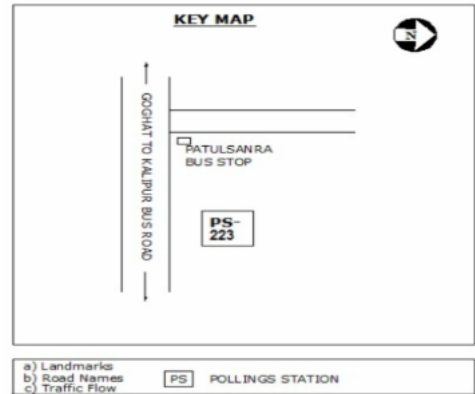

নির্বাচক নিবন্ধন আধিকারিকের স্বাক্ষর

Nazri Naksha

Google Map View

Polling Station Building Front View

Polling Station Front View

Cad View

Key MAP View

বিধানসভা নির্বাচনক্ষেত্রের নং, নাম : 201-গোঘাট  
ভাগ নং, নাম : 1-পাতুলসাঁড়া আংশিক এর পূর্ব পাড়া, মাঠ পাড়া, পাল পাড়া, ডোম পাড়া, বটতলা এবং ভট্টাচার্য্য পাড়া