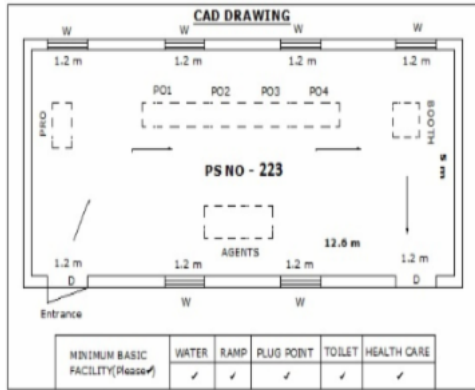

নির্বাচক নিবন্ধন আধিকারিকের স্বাক্ষর

Nazri Naksha

Google Map View

Polling Station Building Front View

Polling Station Front View

Cad View

Key MAP View

বিধানসভা নির্বাচনক্ষেত্রের নং, নাম : 201-গোঘাট  
ভাগ নং, নাম : 1-পাতুলসাঁড়া আংশিক এর পূর্ব পাড়া, মাঠ পাড়া, পাল পাড়া, ডোম পাড়া, বটতলা এবং ভট্টাচার্য্য পাড়া