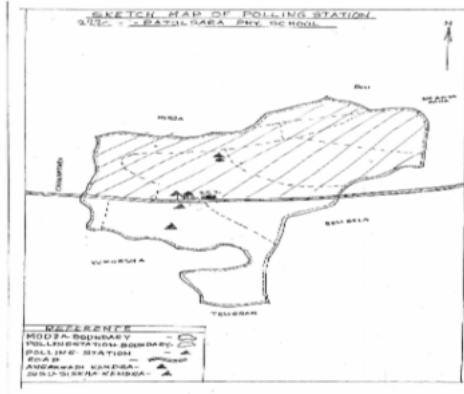

Nazri Naksha