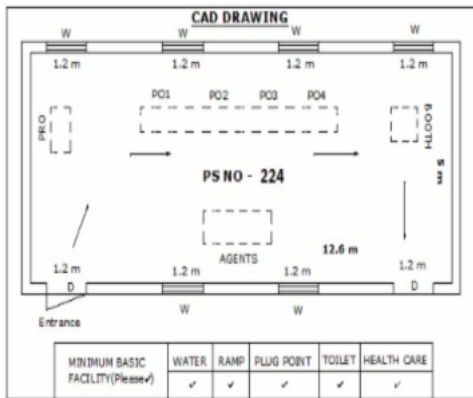

নির্বাচক নিবন্ধন আধিকারিকের স্বাক্ষর

Nazri Naksha

Google Map View

Polling Station Building Front View

Polling Station Front View

Cad View

Key MAP View

বিধানসভা নির্বাচনক্ষেত্রের নং, নাম : 201-গোঘাট
ভাগ নং, নাম : 1-পাতুলসাঁড়া আংশিক এর দাস পাড়া, হাজরা পাড়া, কারক পাড়া, ভবানীপুর এবং গন পাড়া