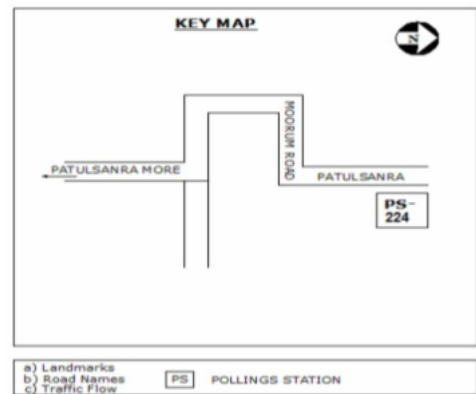

নির্বাচক নিবন্ধন আধিকারিকের স্বাক্ষর

Nazri Naksha

Google Map View

Polling Station Building Front View

Polling Station Front View

Cad View

Key MAP View

বিধানসভা নির্বাচনক্ষেত্রের নং, নাম : 201-গোঘাট
ভাগ নং, নাম : 1-পাতুলসাঁড়া আংশিক এর দাস পাড়া, হাজরা পাড়া, কারক পাড়া, ভবানীপুর এবং গন পাড়া