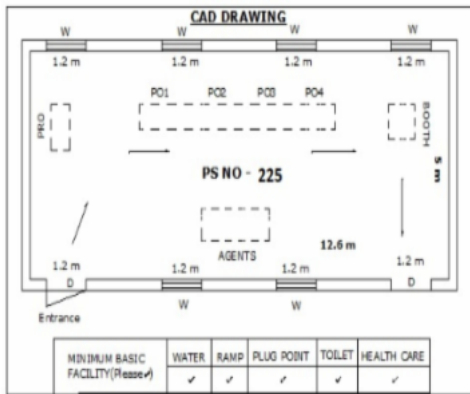

নির্বাচক নিবন্ধন আধিকারিকের স্বাক্ষর

Nazri Naksha

Google Map View

Polling Station Building Front View

Polling Station Front View

Cad View

Key MAP View

বিধানসভা নির্বাচনক্ষেত্রের নং, নাম : 201-গোঘাট
ভাগ নং, নাম : 1-বালিবেলা আংশিক এর তেলি, কায়ছ, ব্রাহ্মণ, গোয়ালা, ছুতোর, ডোম এবং বর্গক্ষত্রীয় পাড়া