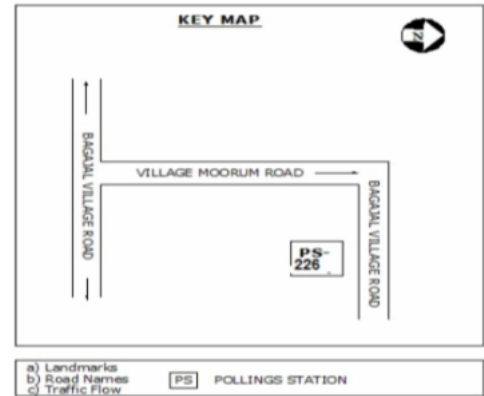

নির্বাচক নিবন্ধন আধিকারিকের স্বাক্ষর

Nazri Naksha

Google Map View

Polling Station Building Front View

Polling Station Front View

Cad View

Key MAP View

বিধানসভা নির্বাচনক্ষেত্রের নং, নাম : 201-গোঘাট
ভাগ নং, নাম : 1-বগাজল এর কুণ্ড, কায়স্থ, তিলি, হাড়ি ও দাস পাড়া