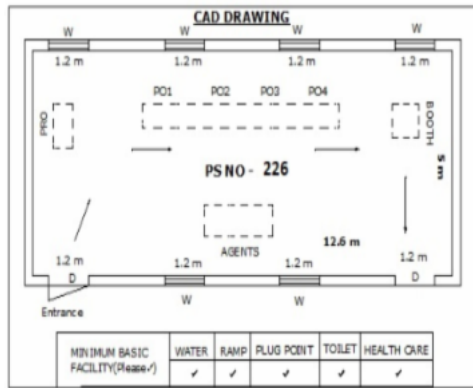

নির্বাচক নিবন্ধন আধিকারিকের স্বাক্ষর

Nazri Naksha

Google Map View

Polling Station Building Front View

Polling Station Front View

Cad View

Key MAP View

বিধানসভা নির্বাচনক্ষেত্রের নং, নাম : 201-গোঘাট
ভাগ নং, নাম : 1-বগাজল এর কুণ্ড, কায়স্থ, তিলি, হাড়ি ও দাস পাড়া