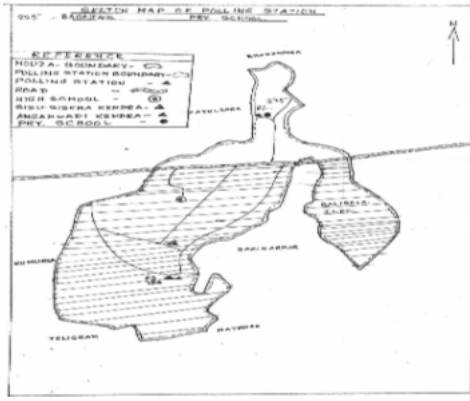

Nazri Naksha