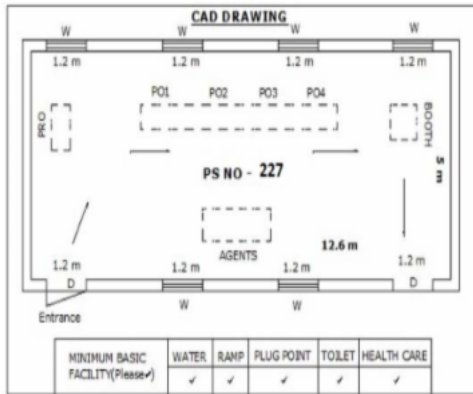

নির্বাচক নিবন্ধন আধিকারিকের স্বাক্ষর

Nazri Naksha

Google Map View

Polling Station Building Front View

Polling Station Front View

Cad View

Key MAP View

বিধানসভা নির্বাচনক্ষেত্রের নং, নাম : 201-গোঘাট
ভাগ নং, নাম : 1-হরিহরপুর এর সমগ্র