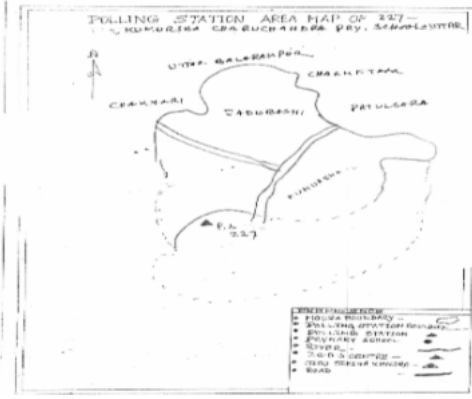

Nazri Naksha