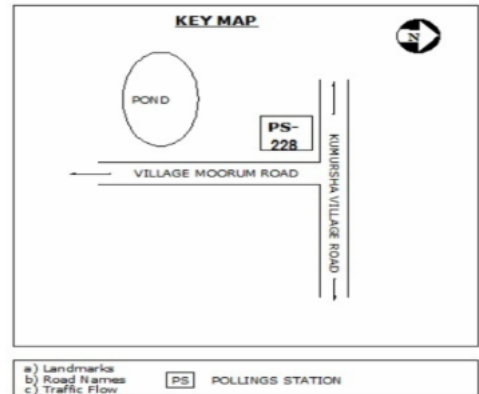

নির্বাচক নিবন্ধন আধিকারিকের স্বাক্ষর

Nazri Naksha

Google Map View

Polling Station Building Front View

Polling Station Front View

Cad View

Key MAP View

বিধানসভা নির্বাচনক্ষেত্রের নং, নাম : 201-গোঘাট  
ভাগ নং, নাম : 1-কুমুড়া আংশিক এর সর্দার,সিং,কর্মকার এবং গোয়ালা পাড়া