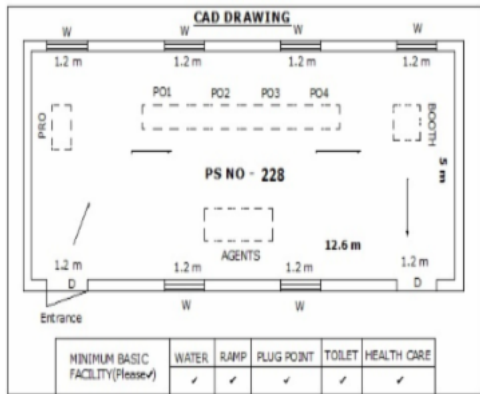

নির্বাচক নিবন্ধন আধিকারিকের স্বাক্ষর

Nazri Naksha

Google Map View

Polling Station Building Front View

Polling Station Front View

Cad View

Key MAP View

বিধানসভা নির্বাচনক্ষেত্রের নং, নাম : 201-গোঘাট  
ভাগ নং, নাম : 1-কুমুড়া আংশিক এর সর্দার,সিং,কর্মকার এবং গোয়ালা পাড়া