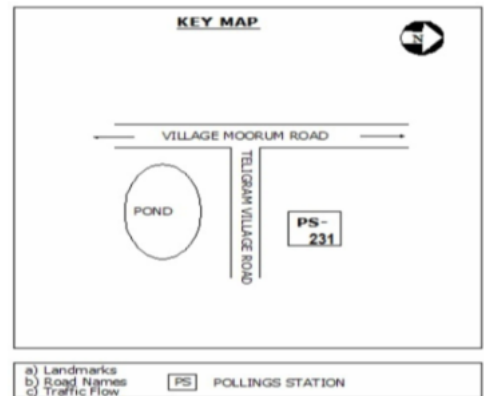

নির্বাচক নিবন্ধন আধিকারিকের স্বাক্ষর

Nazri Naksha

Google Map View

Polling Station Building Front View

Polling Station Front View

Cad View

Key MAP View

বিধানসভা নির্বাচনক্ষেত্রের নং, নাম : 201-গোঘাট
ভাগ নং, নাম : 1-তেলিগ্রাম এর সম্ভ্র