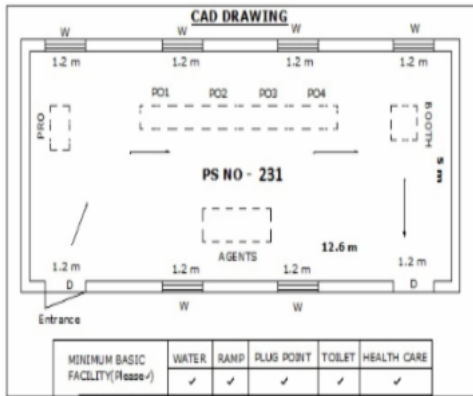

নির্বাচক নিবন্ধন আধিকারিকের স্বাক্ষর

Nazri Naksha

Google Map View

Polling Station Building Front View

Polling Station Front View

Cad View

Key MAP View

বিধানসভা নির্বাচনক্ষেত্রের নং, নাম : 201-গোঘাট
ভাগ নং, নাম : 1-তেলিগ্রাম এর সম্ভ্র