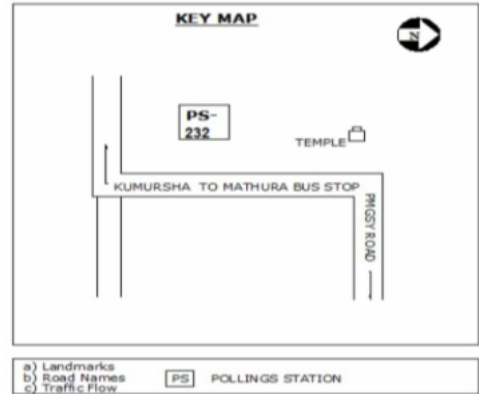

নির্বাচক নিবন্ধন আধিকারিকের স্বাক্ষর

Nazri Naksha

Google Map View

Polling Station Building Front View

Polling Station Front View

Cad View

Key MAP View

বিধানসভা নির্বাচনক্ষেত্রের নং, নাম : 201-গোঘাট
ভাগ নং, নাম : 1-মথুরা এর সমগ্র