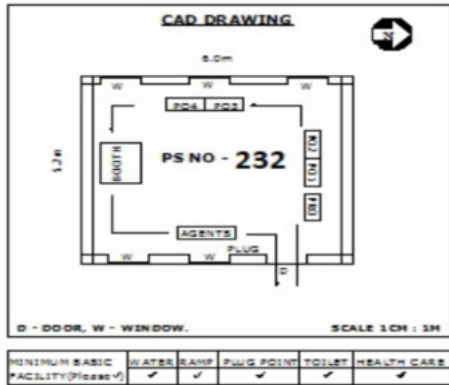

নির্বাচক নিবন্ধন আধিকারিকের স্বাক্ষর

Nazri Naksha

Google Map View

Polling Station Building Front View

Polling Station Front View

Cad View

Key MAP View

বিধানসভা নির্বাচনক্ষেত্রের নং, নাম : 201-গোঘাট
ভাগ নং, নাম : 1-মথুরা এর সমগ্র