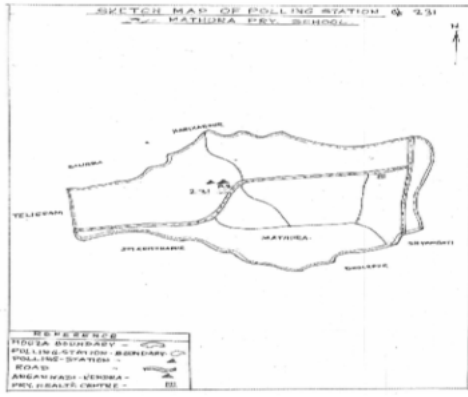

Nazri Naksha