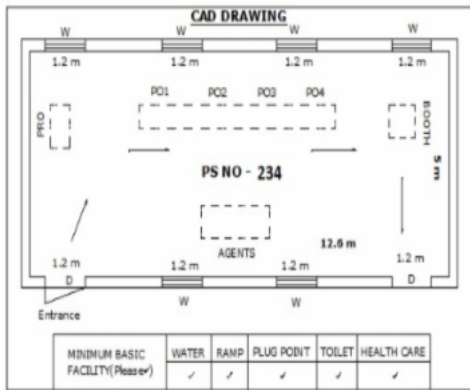

নির্বাচক নিবন্ধন আধিকারিকের স্বাক্ষর

Nazri Naksha

Google Map View

Polling Station Building Front View

Polling Station Front View

Cad View

Key MAP View

1 নাম : টুঙ্গা চট্টাচারী স্বামীর নাম: সঞ্জিত কুমার আলু বাড়ির নং : n0020 বয়স : 40 লিঙ্গ : মহিলা	NIO1650563 ফটো উপলব্ধ	2 নাম : সঞ্জিত কুমার আলু পিতার নাম: গোপালচন্দ্র আলু বাড়ির নং : n0020 বয়স : 43 লিঙ্গ : পুরুষ	JVP2326999 ফটো উপলব্ধ	3 নাম : বীণাপানি আলু স্বামীর নাম: গোপাল আলু বাড়ির নং : n0020 বয়স : 62 লিঙ্গ : মহিলা	WB/28/195/567325 ফটো উপলব্ধ
4 নাম : মৌসুমী আলু স্বামীর নাম: অনূপ কুমার আলু বাড়ির নং : n0019 বয়স : 41 লিঙ্গ : মহিলা	JVP2467579 ফটো উপলব্ধ	5 নাম : অনূপ আলু পিতার নাম: অবোধ আলু বাড়ির নং : n0019 বয়স : 51 লিঙ্গ : পুরুষ	WB/28/195/567572 ফটো উপলব্ধ	6 নাম : মল্লিকা আলু স্বামীর নাম: নিতাই আলু বাড়ির নং : n0019 বয়স : 45 লিঙ্গ : মহিলা	JVP2326858 ফটো উপলব্ধ
7 নাম : নিতাই আলু পিতার নাম: অবোধ আলু বাড়ির নং : n0019 বয়স : 54 লিঙ্গ : পুরুষ	WB/28/195/567007 ফটো উপলব্ধ	8 নাম : অরিজিৎ আলু পিতার নাম: নবকুমার আলু বাড়ির নং : n0019 বয়স : 36 লিঙ্গ : পুরুষ	NIO1333392 ফটো উপলব্ধ	9 নাম : নবকুমার আলু পিতার নাম: অবোধ চন্দ্র আলু বাড়ির নং : n0019 বয়স : 64 লিঙ্গ : পুরুষ	NIO2100923 ফটো উপলব্ধ
10 নাম : সোমা আলু স্বামীর নাম: রাম চন্দ্র আলু বাড়ির নং : n0019 বয়স : 34 লিঙ্গ : মহিলা	NIO1391978 ফটো উপলব্ধ	11 নাম : রামচন্দ্র আলু পিতার নাম: জগবন্ধু আলু বাড়ির নং : n0019 বয়স : 45 লিঙ্গ : পুরুষ	JVP1427467 ফটো উপলব্ধ	12 নাম : জয়ন্তী আলু স্বামীর নাম: জগবন্ধু আলু বাড়ির নং : n0019 বয়স : 62 লিঙ্গ : মহিলা	WB/28/195/567548 ফটো উপলব্ধ
13 নাম : দিব্যকান্তি আলু পিতার নাম: বিমলকান্তি আলু বাড়ির নং : n0018 বয়স : 34 লিঙ্গ : পুরুষ	NIO1455997 ফটো উপলব্ধ	14 নাম : ছন্দা আলু স্বামীর নাম: বিমল আলু বাড়ির নং : n0018 বয়স : 53 লিঙ্গ : মহিলা	WB/28/195/567470 ফটো উপলব্ধ	15 নাম : বিমল আলু পিতার নাম: নির্মল আলু বাড়ির নং : n0018 বয়স : 62 লিঙ্গ : পুরুষ	WB/28/195/567315 ফটো উপলব্ধ
16 নাম : চন্দনা আলু স্বামীর নাম: বরেন্দ্র কুমার আলু বাড়ির নং : n0016 বয়স : 49 লিঙ্গ : মহিলা	JVP1532415 ফটো উপলব্ধ	17 নাম : বরেন্দ্র কুমার আলু পিতার নাম: রামেন্দ্রনাথ আলু বাড়ির নং : n0016 বয়স : 58 লিঙ্গ : পুরুষ	WB/28/195/567019 ফটো উপলব্ধ	18 নাম : তনুশ্রী আলু স্বামীর নাম: অমর আলু বাড়ির নং : n0016 বয়স : 50 লিঙ্গ : মহিলা	NIO2570943 ফটো উপলব্ধ
19 নাম : মালতী আলু স্বামীর নাম: রামেন্দ্রনাথ আলু বাড়ির নং : n0016 বয়স : 83 লিঙ্গ : মহিলা	WB/28/195/567210 ফটো উপলব্ধ	20 নাম : টুঙ্গা আলু স্বামীর নাম: শ্রীকান্ত আলু বাড়ির নং : n0015 বয়স : 37 লিঙ্গ : মহিলা	NIO1541069 ফটো উপলব্ধ	21 নাম : শ্রীকান্ত আলু পিতার নাম: প্রভাকর আলু বাড়ির নং : n0015 বয়স : 54 লিঙ্গ : পুরুষ	WB/28/195/567274 ফটো উপলব্ধ
22 নাম : গুরুপ্রসাদ আলু পিতার নাম: প্রভাকর আলু বাড়ির নং : n0015 বয়স : 58 লিঙ্গ : পুরুষ	WB/28/195/567047 ফটো উপলব্ধ	23 নাম : শান্তনু আলু পিতার নাম: শিবপ্রসাদ আলু বাড়ির নং : n0015 বয়স : 31 লিঙ্গ : পুরুষ	NIO1745892 ফটো উপলব্ধ	24 নাম : দীপা আলু স্বামীর নাম: প্রশান্ত আলু বাড়ির নং : n0002 বয়স : 48 লিঙ্গ : মহিলা	JVP2326874 ফটো উপলব্ধ
25 নাম : গায়ত্রী আলু স্বামীর নাম: হারাদন আলু বাড়ির নং : n0002 বয়স : 67 লিঙ্গ : মহিলা	WB/28/195/567339 ফটো উপলব্ধ	26 নাম : তনয় আলু পিতার নাম: নারায়ণ আলু বাড়ির নং : n0001 বয়স : 34 লিঙ্গ : পুরুষ	NIO1455765 ফটো উপলব্ধ	27 নাম : রমা আলু স্বামীর নাম: ভোলানাথ আলু বাড়ির নং : n0001 বয়স : 40 লিঙ্গ : মহিলা	NIO1333343 ফটো উপলব্ধ
28 নাম : ভোলানাথ আলু পিতার নাম: বিজয় কৃষ্ণ আলু বাড়ির নং : n0001 বয়স : 44 লিঙ্গ : পুরুষ	JVP1532928 ফটো উপলব্ধ	29 নাম : ঝর্ণা আলু স্বামীর নাম: গোবিন্দ আলু বাড়ির নং : n0001 বয়স : 47 লিঙ্গ : মহিলা	JVP1533355 ফটো উপলব্ধ	30 নাম : গোবিন্দ আলু পিতার নাম: বিজয় আলু বাড়ির নং : n0001 বয়স : 52 লিঙ্গ : পুরুষ	WB/28/195/567366 ফটো উপলব্ধ