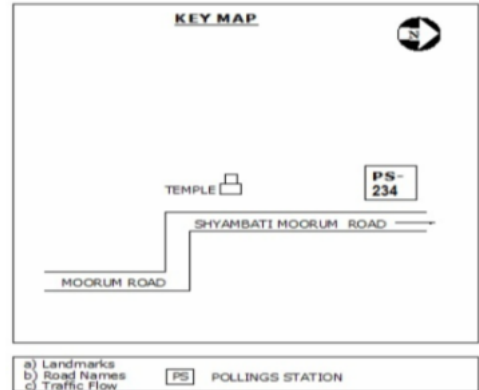

Key MAP View