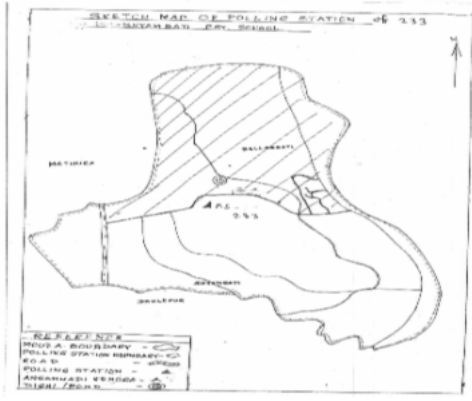

Nazri Naksha