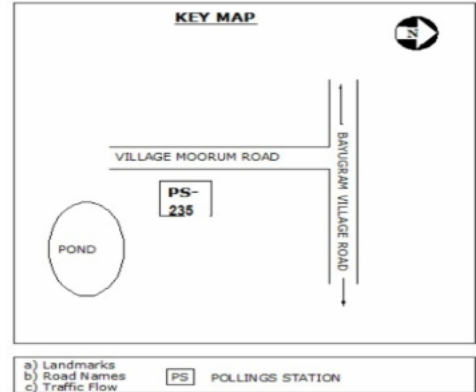

নির্বাচক নিবন্ধন আধিকারিকের স্বাক্ষর

Nazri Naksha

Google Map View

Polling Station Building Front View

Polling Station Front View

Cad View

Key MAP View

বিধানসভা নির্বাচনক্ষেত্রের নং, নাম : 201-গোঘাট
ভাগ নং, নাম : 1-বলভবাটী এর সমগ্র