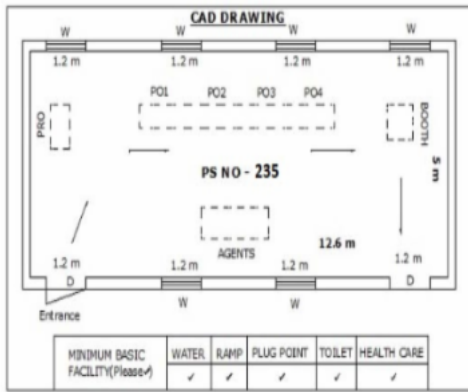

নির্বাচক নিবন্ধন আধিকারিকের স্বাক্ষর

Nazri Naksha

Google Map View

Polling Station Building Front View

Polling Station Front View

Cad View

Key MAP View

বিধানসভা নির্বাচনক্ষেত্রের নং, নাম : 201-গোঘাট
ভাগ নং, নাম : 1-বলভবাটী এর সমগ্র