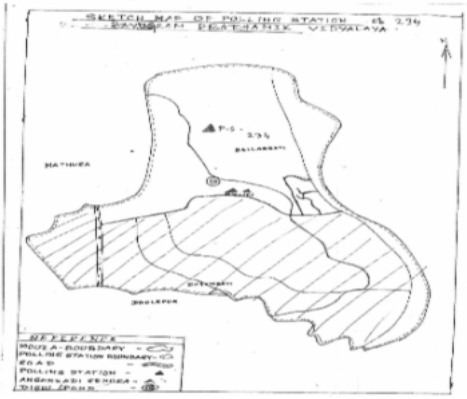

Nazri Naksha