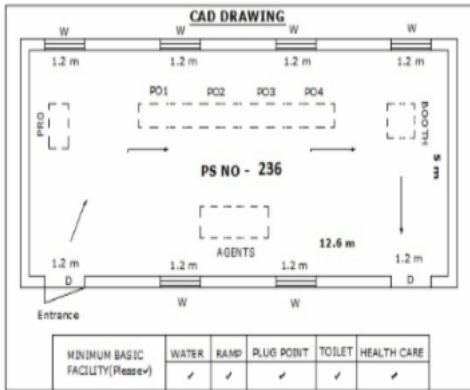

নির্বাচক নিবন্ধন আধিকারিকের স্বাক্ষর

Nazri Naksha

Google Map View

Polling Station Building Front View

Polling Station Front View

Cad View

Key MAP View

বিধানসভা নির্বাচনক্ষেত্রের নং, নাম : 201-গোঘাট
ভাগ নং, নাম : 1-পূর্ব-অমরপুর এর সমগ্র