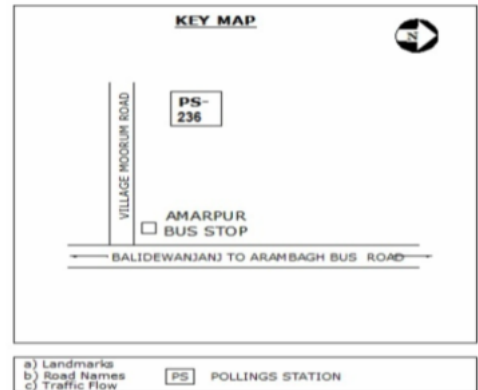

নির্বাচক নিবন্ধন আধিকারিকের স্বাক্ষর

Nazri Naksha

Google Map View

Polling Station Building Front View

Polling Station Front View

Cad View

Key MAP View

বিধানসভা নির্বাচনক্ষেত্রের নং, নাম : 201-গোঘাট
ভাগ নং, নাম : 1-পূর্ব-অমরপুর এর সমগ্র