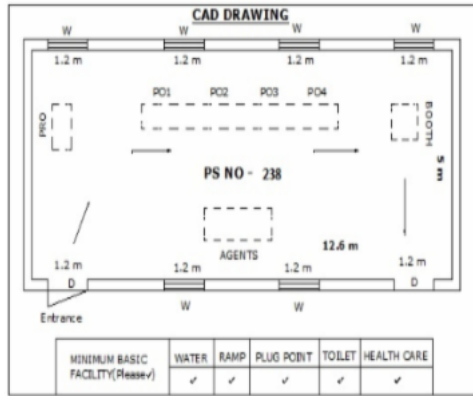

নির্বাচক নিবন্ধন আধিকারিকের স্বাক্ষর

Nazri Naksha

Google Map View

Polling Station Building Front View

Polling Station Front View

Cad View

Key MAP View

বিধানসভা নির্বাচনক্ষেত্রের নং, নাম : 201-গোঘাট
ভাগ নং, নাম : 1-জয়কৃষ্ণপুর এর গোয়ালা,বাগদী ও পোদ্দার পাড়া