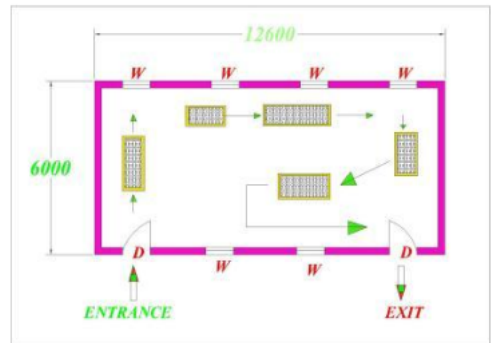

নির্বাচক নিবন্ধন আধিকারিকের স্বাক্ষর

Nazri Naksha

Google Map View

Polling Station Building Front View

Polling Station Front View

Cad View

Key MAP View

1 নাম : বিকাশ পণ্ডিত পিতার নাম: স্বপন পণ্ডিত বাড়ির নং : n0118 বয়স : 47 লিঙ্গ : পুরুষ	JVP1433242 ফটো উপলব্ধ	2 নাম : সমর দোলুই পিতার নাম: তারাপদ দোলুই বাড়ির নং : n0118 বয়স : 49 লিঙ্গ : পুরুষ	JVP1566652 ফটো উপলব্ধ	3 নাম : মামনি দোলুই স্বামীর নাম: সমর দোলুই বাড়ির নং : n0118 বয়স : 47 লিঙ্গ : মহিলা	JVP1566660 ফটো উপলব্ধ
4 নাম : তরুণ পন্ডিত পিতার নাম: বিকাশ পন্ডিত বাড়ির নং : এন0118 বয়স : 23 লিঙ্গ : পুরুষ	NIO2337285 ফটো উপলব্ধ	5 নাম : সমিরন দোলুই পিতার নাম: সমর দোলুই বাড়ির নং : এন0118 বয়স : 25 লিঙ্গ : পুরুষ	NIO2265114 ফটো উপলব্ধ	6 নাম : সোমা দাস ঘোষ স্বামীর নাম: মহাদেব ঘোষ বাড়ির নং : এন001 বয়স : 36 লিঙ্গ : মহিলা	NIO2265122 ফটো উপলব্ধ
7 নাম : মালা রায় স্বামীর নাম: উত্তম রায় বাড়ির নং : এন001 বয়স : 25 লিঙ্গ : মহিলা	NIO2265270 ফটো উপলব্ধ	8 নাম : কুমা কুণ্ডু পিতার নাম: কুপাময় কুণ্ডু বাড়ির নং : এন0001 বয়স : 26 লিঙ্গ : মহিলা	NIO1983261 ফটো উপলব্ধ	9 নাম : অভিজিৎ রায় পিতার নাম: আনন্দ রায় বাড়ির নং : N0001 বয়স : 25 লিঙ্গ : পুরুষ	NIO2168672 ফটো উপলব্ধ
10 নাম : তাপস কুণ্ডু পিতার নাম: কুপাময় কুণ্ডু বাড়ির নং : n0001 বয়স : 28 লিঙ্গ : পুরুষ	NIO1843523 ফটো উপলব্ধ	11 নাম : মানিক চন্দ্র প্রতিহার পিতার নাম: রাম চন্দ্র প্রতিহার বাড়ির নং : এন0001 বয়স : 54 লিঙ্গ : পুরুষ	WB/28/195/063763 ফটো উপলব্ধ	12 নাম : তৃপ্তি গঙ্গোপাধ্যায় স্বামীর নাম: প্রবীর গঙ্গোপাধ্যায় বাড়ির নং : n0001 বয়স : 44 লিঙ্গ : মহিলা	JVP1598580 ফটো উপলব্ধ
13 নাম : কুপাময় কুণ্ডু পিতার নাম: করুনা কুণ্ডু বাড়ির নং : n0001 বয়স : 57 লিঙ্গ : পুরুষ	WB/28/195/063699 ফটো উপলব্ধ	14 নাম : দীপালি কুণ্ডু স্বামীর নাম: কুপাময় কুণ্ডু বাড়ির নং : n0001 বয়স : 50 লিঙ্গ : মহিলা	JVP1434083 ফটো উপলব্ধ	15 নাম : দয়াময় কুণ্ডু পিতার নাম: করুণাময় কুণ্ডু বাড়ির নং : n0001 বয়স : 62 লিঙ্গ : পুরুষ	NIO2323137 ফটো উপলব্ধ
16 নাম : মায়ী কুণ্ডু স্বামীর নাম: দয়াময় কুণ্ডু বাড়ির নং : n0001 বয়স : 55 লিঙ্গ : মহিলা	WB/28/195/063494 ফটো উপলব্ধ	17 নাম : গঙ্গা খাঁ পিতার নাম: ধীরু মোহন খাঁ বাড়ির নং : n0121 বয়স : 31 লিঙ্গ : মহিলা	NIO1564087 ফটো উপলব্ধ	18 নাম : কার্তিক খাঁ পিতার নাম: নীরুমোহন খাঁ বাড়ির নং : n0121 বয়স : 33 লিঙ্গ : পুরুষ	NIO1482579 ফটো উপলব্ধ
19 নাম : শঙ্কর খাঁ পিতার নাম: পীরু মোহন খাঁ বাড়ির নং : n0121 বয়স : 43 লিঙ্গ : পুরুষ	JVP2131068 ফটো উপলব্ধ	20 নাম : সোনা খাঁ স্বামীর নাম: পীরুমোহন খাঁ বাড়ির নং : n0121 বয়স : 60 লিঙ্গ : মহিলা	WB/28/195/063425 ফটো উপলব্ধ	21 নাম : হিরুমোহন খাঁ পিতার নাম: গোবিন্দ খাঁ বাড়ির নং : n0121 বয়স : 53 লিঙ্গ : পুরুষ	WB/28/195/063245 ফটো উপলব্ধ
22 নাম : অঞ্জলি খাঁ স্বামীর নাম: হিরুমোহন খাঁ বাড়ির নং : n0121 বয়স : 46 লিঙ্গ : মহিলা	JVP1433218 ফটো উপলব্ধ	23 নাম : সুমিত্রা খাঁ পিতার নাম: হিরুমোহন খাঁ বাড়ির নং : এন0121 বয়স : 24 লিঙ্গ : মহিলা	NIO2415578 ফটো উপলব্ধ	24 নাম : কাবেরী খাঁ স্বামীর নাম: শঙ্কর খাঁ বাড়ির নং : n0142 বয়স : 34 লিঙ্গ : মহিলা	NIO1679117 ফটো উপলব্ধ
25 নাম : উৎপল খাঁ পিতার নাম: হিরু মোহন খাঁ বাড়ির নং : এন0121 বয়স : 25 লিঙ্গ : পুরুষ	NIO2265205 ফটো উপলব্ধ	26 নাম : চাঁপা খাঁ স্বামীর নাম: বীরুমোহন খাঁ বাড়ির নং : n0121 বয়স : 56 লিঙ্গ : মহিলা	NIO2446789 ফটো উপলব্ধ	27 নাম : বীরুমোহন খাঁ পিতার নাম: গোবিন্দ খাঁ বাড়ির নং : n0121 বয়স : 60 লিঙ্গ : পুরুষ	NIO0106385 ফটো উপলব্ধ
28 নাম : তীর্থা গঙ্গোপাধ্যায় পিতার নাম: প্রবীর গঙ্গোপাধ্যায় বাড়ির নং : N001 বয়স : 25 লিঙ্গ : মহিলা	NIO2168383 ফটো উপলব্ধ	29 নাম : সমীর গাঙ্গুলী পিতার নাম: কালীদাস গাঙ্গুলী বাড়ির নং : এন0028 বয়স : 53 লিঙ্গ : পুরুষ	NIO2184919 ফটো উপলব্ধ	30 নাম : মিঠু গাঙ্গুলী স্বামীর নাম: সমীর গাঙ্গুলী বাড়ির নং : n0028 বয়স : 43 লিঙ্গ : মহিলা	JVP1564061 ফটো উপলব্ধ