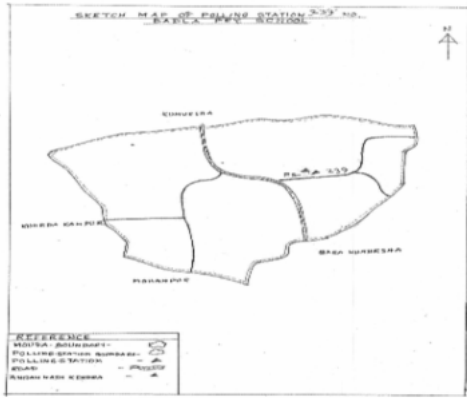

Nazri Naksha