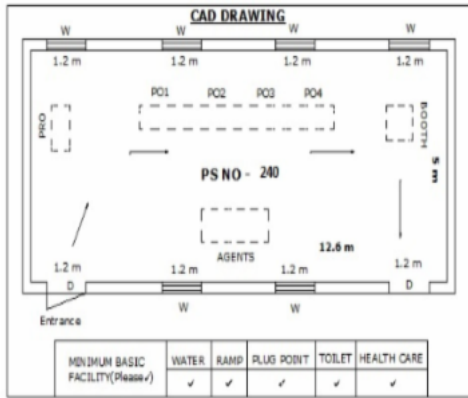

নির্বাচক নিবন্ধন আধিকারিকের স্বাক্ষর

Nazri Naksha

Google Map View

Polling Station Building Front View

Polling Station Front View

Cad View

Key MAP View

বিধানসভা নির্বাচনকেন্দ্রের নং, নাম : 201-গোঘাট  
ভাগ নং, নাম : 1-বাদলা এর সমগ্র