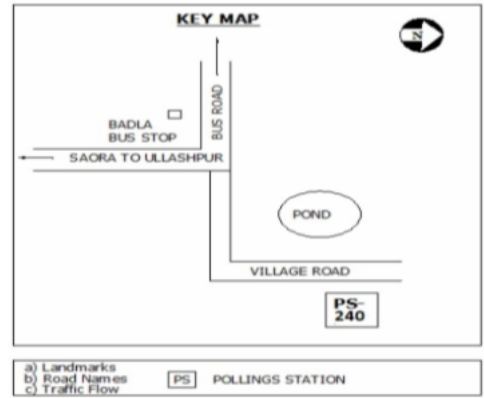

নির্বাচক নিবন্ধন আধিকারিকের স্বাক্ষর

Nazri Naksha

Google Map View

Polling Station Building Front View

Polling Station Front View

Cad View

Key MAP View

বিধানসভা নির্বাচনকেন্দ্রের নং, নাম : 201-গোঘাট  
ভাগ নং, নাম : 1-বাদলা এর সমগ্র