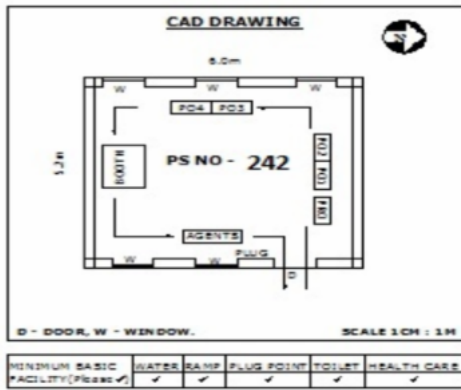

নির্বাচক নিবন্ধন আধিকারিকের স্বাক্ষর

Nazri Naksha

Google Map View

Polling Station Building Front View

Polling Station Front View

Cad View

Key MAP View

বিধানসভা নির্বাচনসম্বন্ধে নং, নাম : 201-গোঘাট
ভাগ নং, নাম : 1-শাওড়া আংশিক এর ঘোষাল, মণ্ডল, পাল, দক্ষিণ, কর্মকার, ব্রাহ্মন এবং বারিক পাড়া