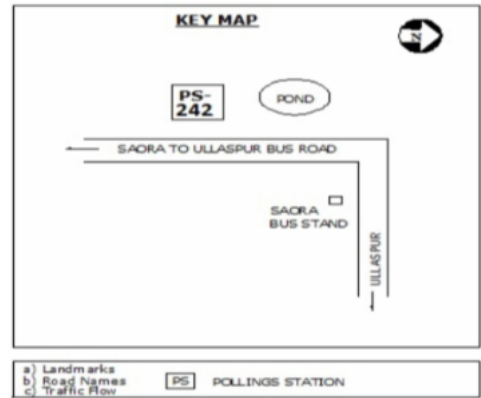

নির্বাচক নিবন্ধন আধিকারিকের স্বাক্ষর

Nazri Naksha

Google Map View

Polling Station Building Front View

Polling Station Front View

Cad View

Key MAP View

বিধানসভা নির্বাচনসম্বন্ধে নং, নাম : 201-গোঘাট
ভাগ নং, নাম : 1-শাওড়া আংশিক এর ঘোষাল, মণ্ডল, পাল, দক্ষিণ, কর্মকার, ব্রাহ্মন এবং বারিক পাড়া