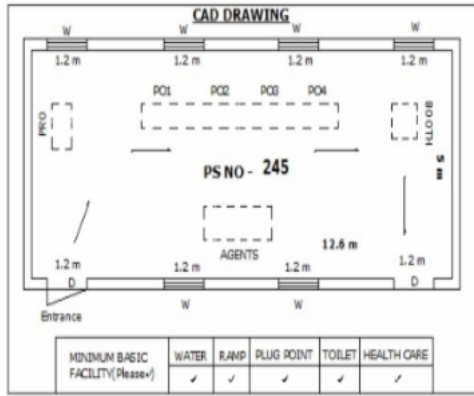

নির্বাচক নিবন্ধন আধিকারিকের স্বাক্ষর

Nazri Naksha

Google Map View

Polling Station Building Front View

Polling Station Front View

Cad View

Key MAP View

বিধানসভা নির্বাচনক্ষেত্রের নং, নাম : 201-গোঘাট  
ভাগ নং, নাম : 1-গোহালপাড়া এর সম্ভ্র