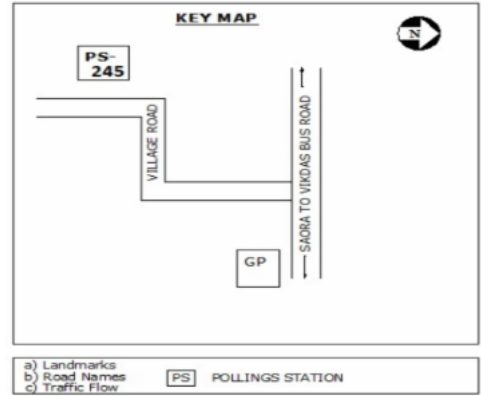

নির্বাচক নিবন্ধন আধিকারিকের স্বাক্ষর

Nazri Naksha

Google Map View

Polling Station Building Front View

Polling Station Front View

Cad View

Key MAP View

বিধানসভা নির্বাচনক্ষেত্রের নং, নাম : 201-গোঘাট  
ভাগ নং, নাম : 1-গোহালপাড়া এর সম্ভ্র