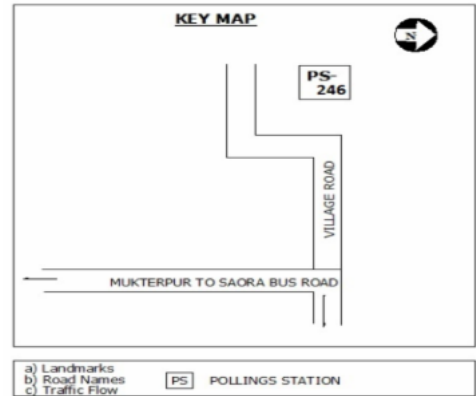

## নির্বাচক তালিকা 2026 S25 পশ্চিমবঙ্গ

বিধানসভা নির্বাচনক্ষেত্রের নং, নাম ও সংরক্ষণের স্থিতি : 201 - গোঘাট (তপশীলি জাতি)		অংশ নং : 247			
বিধানসভা নির্বাচনক্ষেত্রটি যে লোকসভা নির্বাচনক্ষেত্রের / ক্ষেত্রসমূহের অন্তর্ভুক্ত তার নং, নাম ও সংরক্ষণ স্থিতি : 29 - আরামবাগ (তপশীলি জাতি)					
1. সংশোধনের পূর্ণ বিবরণ					
সংশোধনের বৎসর :	2026	নির্বাচক তালিকার পরিচিতি :			
ভিত্তি তারিখ :	01-01-2026	বিশেষ নিবিড় সংশোধনী ২০২৬-এর চূড়ান্ত ভোটার তালিকা			
সংশোধনের প্রকৃতি :	বিশেষ নিবিড় সংশোধনী 2026				
প্রকাশনার তারিখ :	28-02-2026				
2. অংশ ও নির্বাচনী এলাকার পূর্ণ বিবরণ :					
অংশের ভাগ নং ও নাম :					
1-কুশমাপাট,পানারপাড়,সামুই,বৈষ্ণব,রুইদাস,খাঁপাড়া এবং রায়পাড়া		প্রধান শহর/গ্রাম	:		
		ওয়ার্ড	:		
		থানা	: গোঘাট		
		গ্রাম পঞ্চায়েত	: শাওড়া		
		ব্লক	: গোঘাট-1		
		মহকুমা	: আরামবাগ		
		জেলা	: হুগলী		
		পিন	: 712616		
3. ভোট গ্রহন কেন্দ্রের পূর্ণ বিবরণ :					
ভোট গ্রহন কেন্দ্রের নং, নাম :		ভোট গ্রহন কেন্দ্রের শ্রেণী :		গ্রামীণ	
247 - বেলেকুশমা বাঁকুড়া রাই প্রাথমিক বিদ্যালয়		এই অংশে সহায়ক ভোটগ্রহন কেন্দ্রের সংখ্যা :		0	
ভোট গ্রহন কেন্দ্রের ঠিকানা :					
বেলেকুশমা বাঁকুড়া রাই প্রাথমিক বিদ্যালয়, বেলেকুশমা					
4. নির্বাচকের সংখ্যা :					
প্রথম ক্রমিক নং	শেষ ক্রমিক নং	মোট সংখ্যা			
		পুরুষ	মহিলা	তৃতীয় লিঙ্গ	মোট
1	774	410	362	0	772

নির্বাচক নিবন্ধন আধিকারিকের স্বাক্ষর

Nazri Naksha

Google Map View

Polling Station Building Front View

Polling Station Front View

Cad View

Key MAP View

বিধানসভা নির্বাচনক্ষেত্রের নং, নাম : 201-গোঘাট  
ভাগ নং, নাম : 1-কুম্ভমাপাট,পানারপাড়,সামুই,বৈষ্ণব,রুইদাস,খাঁপাড়া এবং রায়পাড়া