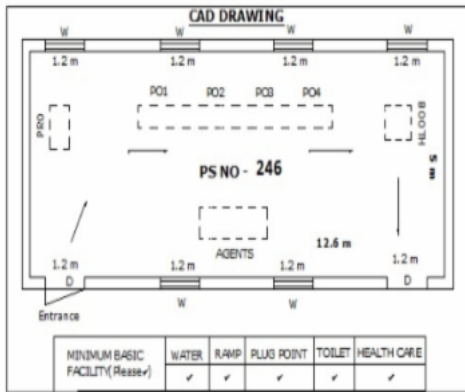

নির্বাচক নিবন্ধন আধিকারিকের স্বাক্ষর

Nazri Naksha

Google Map View

Polling Station Building Front View

Polling Station Front View

Cad View

Key MAP View

বিধানসভা নির্বাচনক্ষেত্রের নং, নাম : 201-গোঘাট  
ভাগ নং, নাম : 1-কুম্ভমাপাট,পানারপাড়,সামুই,বৈষ্ণব,রুইদাস,খাঁপাড়া এবং রায়পাড়া