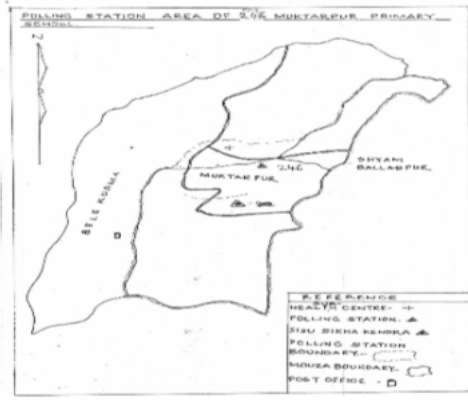

Nazri Naksha