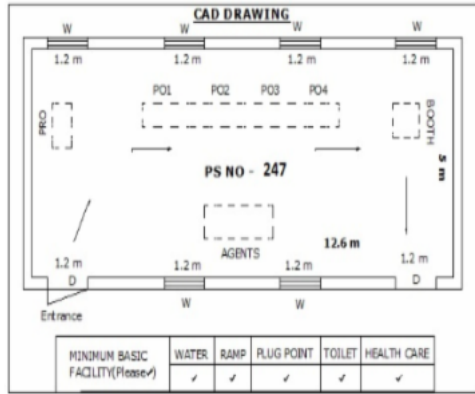

নির্বাচক নিবন্ধন আধিকারিকের স্বাক্ষর

Nazri Naksha

Google Map View

Polling Station Building Front View

Polling Station Front View

Cad View

Key MAP View

বিধানসভা নির্বাচনক্ষেত্রের নং, নাম : 201-গোঘাট  
ভাগ নং, নাম : 1-মুক্তারপুর এর সমগ্র