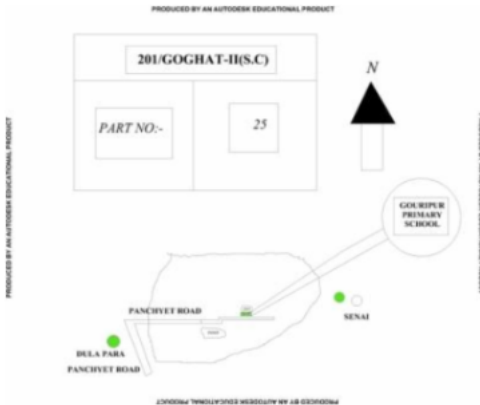

নির্বাচক নিবন্ধন আধিকারিকের স্বাক্ষর

Nazri Naksha

Google Map View

Polling Station Building Front View

Polling Station Front View

Cad View

Key MAP View

বিধানসভা নির্বাচনক্ষেত্রের নং, নাম : 201-গোঘাটা
ভাগ নং, নাম : 1-গৌরীপুর এর সমগ্র ও নরসিংহবাটা প্রতিহারপাড়া ও ঘোষালপাড়া