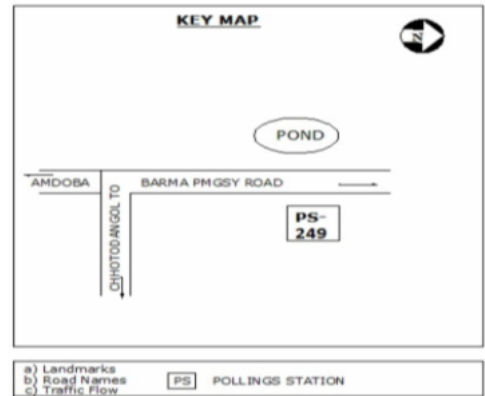

নির্বাচক তালিকা 2026 S25 পশ্চিমবঙ্গ

বিধানসভা নির্বাচনক্ষেত্রের নং, নাম ও সংরক্ষণের স্থিতি : 201 - গোঘাট (তপশীলি জাতি)		অংশ নং : 250			
বিধানসভা নির্বাচনক্ষেত্রটি যে লোকসভা নির্বাচনক্ষেত্রের / ক্ষেত্রসমূহের অন্তর্ভুক্ত তার নং, নাম ও সংরক্ষণ স্থিতি : 29 - আরামবাগ (তপশীলি জাতি)					
1. সংশোধনের পূর্ণ বিবরণ					
সংশোধনের বৎসর :	2026	নির্বাচক তালিকার পরিচিতি :			
ভিত্তি তারিখ :	01-01-2026	বিশেষ নিবিড় সংশোধনী ২০২৬-এর চূড়ান্ত ভোটার তালিকা			
সংশোধনের প্রকৃতি :	বিশেষ নিবিড় সংশোধনী 2026				
প্রকাশনার তারিখ :	28-02-2026				
2. অংশ ও নির্বাচনী এলাকার পূর্ণ বিবরণ :					
অংশের ভাগ নং ও নাম :					
1-কুম্ভু,দোলুই,সাঁতরা,পাল,মালিক,ছুতোর,আহেরপাড়া ও হাফিজগঞ্জপাটি		প্রধান শহর/গ্রাম	:		
		ওয়ার্ড	:		
		থানা	: গোঘাট		
		গ্রাম পঞ্চায়েত	: শাওড়া		
		ব্লক	: গোঘাট-1		
		মহকুমা	: আরামবাগ		
		জেলা	: হুগলী		
		পিন	: 712616		
3. ভোট গ্রহন কেন্দ্রের পূর্ণ বিবরণ :					
ভোট গ্রহন কেন্দ্রের নং, নাম :		ভোট গ্রহন কেন্দ্রের শ্রেণী :		গ্রামীণ	
250 - হাফিজগঞ্জ প্রাথমিক বিদ্যালয়		এই অংশে সহায়ক ভোটগ্রহন কেন্দ্রের সংখ্যা :		0	
ভোট গ্রহন কেন্দ্রের ঠিকানা :					
হাফিজগঞ্জ প্রাথমিক বিদ্যালয়, হাফিজগঞ্জ					
4. নির্বাচকের সংখ্যা :					
প্রথম ক্রমিক নং	শেষ ক্রমিক নং	মোট সংখ্যা			
		পুরুষ	মহিলা	তৃতীয় লিঙ্গ	মোট
1	1222	631	591	0	1222

নির্বাচক নিবন্ধন আধিকারিকের স্বাক্ষর

Nazri Naksha

Google Map View

Polling Station Building Front View

Polling Station Front View

Cad View

Key MAP View

বিধানসভা নির্বাচনক্ষেত্রের নং, নাম : 201-গোঘাটা
ভাগ নং, নাম : 1-কুন্ডু,দোলুই,সাঁতরা,পাল,মালিক,ছুতোর,আহেরপাড়া ও হাফিজগঞ্জপটি