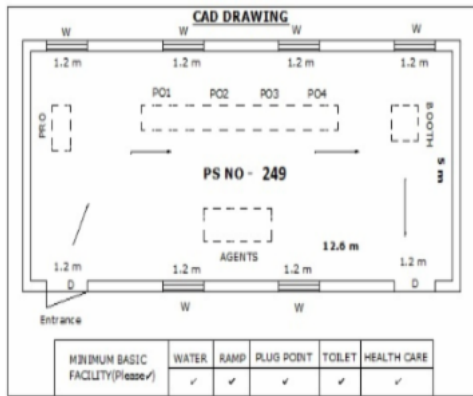

নির্বাচক নিবন্ধন আধিকারিকের স্বাক্ষর

Nazri Naksha

Google Map View

Polling Station Building Front View

Polling Station Front View

Cad View

Key MAP View

বিধানসভা নির্বাচনক্ষেত্রের নং, নাম : 201-গোঘাটা
ভাগ নং, নাম : 1-কুন্ডু,দোলুই,সাঁতরা,পাল,মালিক,ছুতোর,আহেরপাড়া ও হাফিজগঞ্জপটি