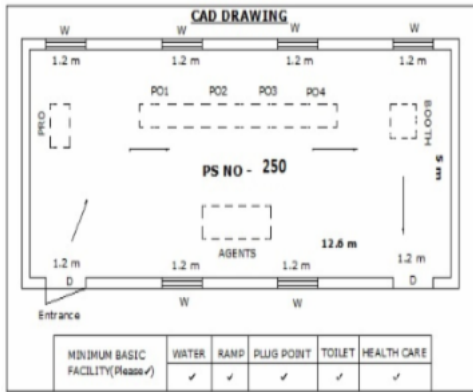

নির্বাচক নিবন্ধন আধিকারিকের স্বাক্ষর

Nazri Naksha

Google Map View

Polling Station Building Front View

Polling Station Front View

Cad View

Key MAP View

1 নাম : অশোক কর্মকার পিতার নাম: বলরাম কর্মকার বাড়ির নং : n0002 বয়স : 43 লিঙ্গ : পুরুষ	JVP2056620 ফটো উপলব্ধ	2 নাম : সন্ধ্যা কর্মকার স্বামীর নাম: বলরাম কর্মকার বাড়ির নং : n0002 বয়স : 72 লিঙ্গ : মহিলা	NIO2058824 ফটো উপলব্ধ	3 নাম : বিকাশ কারক পিতার নাম: নেপাল কারক বাড়ির নং : n0179 বয়স : 36 লিঙ্গ : পুরুষ	NIO1657840 ফটো উপলব্ধ
4 নাম : ছায়া কারক স্বামীর নাম: নেপাল কারক বাড়ির নং : n0179 বয়স : 51 লিঙ্গ : মহিলা	JVP2351757 ফটো উপলব্ধ	5 নাম : নেপাল কারক পিতার নাম: নন্দ কারক বাড়ির নং : n0179 বয়স : 53 লিঙ্গ : পুরুষ	JVP2351740 ফটো উপলব্ধ	6 নাম : বৈশাখী কারক স্বামীর নাম: বিকাশ কারক বাড়ির নং : এন00 বয়স : 26 লিঙ্গ : মহিলা	NIO2478584 ফটো উপলব্ধ
7 নাম : রবীন্দ্রনাথ কারক পিতার নাম: সুধীর কারক বাড়ির নং : n0168 বয়স : 62 লিঙ্গ : পুরুষ	WB/28/195/612480 ফটো উপলব্ধ	8 নাম : তপতী কারক মায়ের নাম: লক্ষী কারক বাড়ির নং : n0168 বয়স : 44 লিঙ্গ : মহিলা	NIO1658004 ফটো উপলব্ধ	9 নাম : লক্ষী কারক স্বামীর নাম: সুধীর কারক বাড়ির নং : n0168 বয়স : 82 লিঙ্গ : মহিলা	WB/28/195/612493 ফটো উপলব্ধ
10 নাম : বিকাশ চন্দ্র কারক পিতার নাম: যষ্ঠীরাম কারক বাড়ির নং : n0020 বয়স : 43 লিঙ্গ : পুরুষ	JVP2351773 ফটো উপলব্ধ	11 নাম : রমেশ কারক পিতার নাম: যষ্ঠীরাম কারক বাড়ির নং : n0020 বয়স : 41 লিঙ্গ : পুরুষ	JVP2353688 ফটো উপলব্ধ	12 নাম : বেহুলা কারক স্বামীর নাম: যষ্ঠীরাম কারক বাড়ির নং : n0020 বয়স : 60 লিঙ্গ : মহিলা	WB/28/195/612487 ফটো উপলব্ধ
13 নাম : অনিমা চোমরে স্বামীর নাম: মোহন চোমরে বাড়ির নং : n0019 বয়স : 49 লিঙ্গ : মহিলা	JVP2353696 ফটো উপলব্ধ	14 নাম : দীপঙ্কর কারক পিতার নাম: সানুকুল কারক বাড়ির নং : n0019 বয়স : 45 লিঙ্গ : পুরুষ	JVP2351765 ফটো উপলব্ধ	15 নাম : প্রতিমা কারক স্বামীর নাম: সানুকুল কারক বাড়ির নং : n0019 বয়স : 64 লিঙ্গ : মহিলা	WB/28/195/612488 ফটো উপলব্ধ
16 নাম : সানুকুল কারক পিতার নাম: পশুপতি কারক বাড়ির নং : n0019 বয়স : 67 লিঙ্গ : পুরুষ	WB/28/195/612080 ফটো উপলব্ধ	17 নাম : দীপা কারক স্বামীর নাম: রবীন্দ্রনাথ কারক বাড়ির নং : n0018 বয়স : 53 লিঙ্গ : মহিলা	JVP2351732 ফটো উপলব্ধ	18 নাম : ছবি কারক স্বামীর নাম: গনেশ কারক বাড়ির নং : n0018 বয়স : 47 লিঙ্গ : মহিলা	JVP2351724 ফটো উপলব্ধ
19 নাম : গনেশ কারক পিতার নাম: গোকুল কারক বাড়ির নং : n0018 বয়স : 50 লিঙ্গ : পুরুষ	WB/28/195/612335 ফটো উপলব্ধ	20 নাম : অরুণ কারক পিতার নাম: শ্রীকান্ত কারক বাড়ির নং : n0018 বয়স : 33 লিঙ্গ : পুরুষ	NIO1546118 ফটো উপলব্ধ	21 নাম : বাঁপারানী কারক স্বামীর নাম: শ্রীকান্ত কারক বাড়ির নং : n0018 বয়স : 50 লিঙ্গ : মহিলা	WB/28/195/612486 ফটো উপলব্ধ
22 নাম : টুম্পা কারক স্বামীর নাম: জয়দেব কারক বাড়ির নং : n0017 বয়স : 33 লিঙ্গ : মহিলা	NIO1546241 ফটো উপলব্ধ	23 নাম : জয়দেব কারক পিতার নাম: অনুকুল কারক বাড়ির নং : n0017 বয়স : 43 লিঙ্গ : পুরুষ	JVP2351716 ফটো উপলব্ধ	24 নাম : মালতী কারক স্বামীর নাম: অনুকুল কারক বাড়ির নং : n0017 বয়স : 77 লিঙ্গ : মহিলা	WB/28/195/612489 ফটো উপলব্ধ
25 নাম : অমন চোমরে মায়ের নাম: অনিমা চোমরে বাড়ির নং : N0019 বয়স : 25 লিঙ্গ : পুরুষ	NIO2138618 ফটো উপলব্ধ	26 নাম : সুরজিৎ কারক পিতার নাম: রবীন্দ্রনাথ কারক বাড়ির নং : এন0226 বয়স : 27 লিঙ্গ : পুরুষ	NIO1942440 ফটো উপলব্ধ	27 নাম : পূজা কারক স্বামীর নাম: বিকাশ চন্দ্র কারক বাড়ির নং : n0199 বয়স : 29 লিঙ্গ : মহিলা	NIO1812940 ফটো উপলব্ধ
28 নাম : সুপর্ণা কারক স্বামীর নাম: অরুণ কারক বাড়ির নং : N0018 বয়স : 25 লিঙ্গ : মহিলা	NIO2138873 ফটো উপলব্ধ	29 নাম : সৌমিক কারক পিতার নাম: সনৎ কুমার কারক বাড়ির নং : এন0168 বয়স : 22 লিঙ্গ : পুরুষ	NIO2432540 ফটো উপলব্ধ	30 নাম : সনৎ কুমার কারক পিতার নাম: সুধীর কারক বাড়ির নং : n0168 বয়স : 57 লিঙ্গ : পুরুষ	JVP2351781 ফটো উপলব্ধ