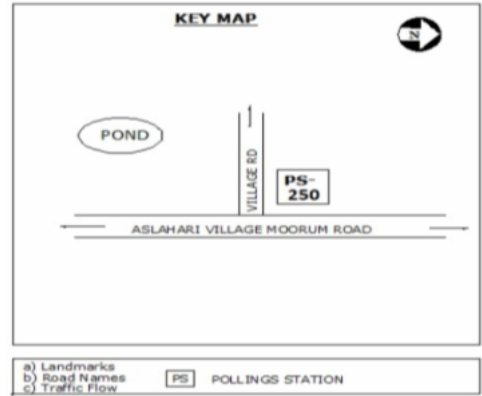

Key MAP View