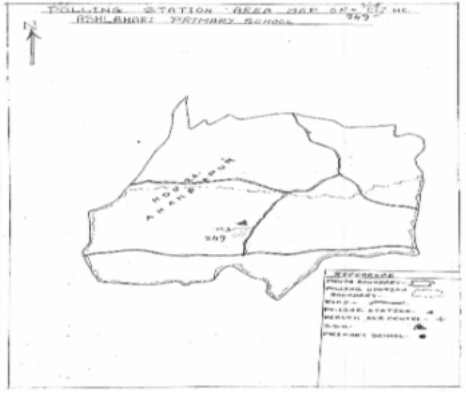

Nazri Naksha