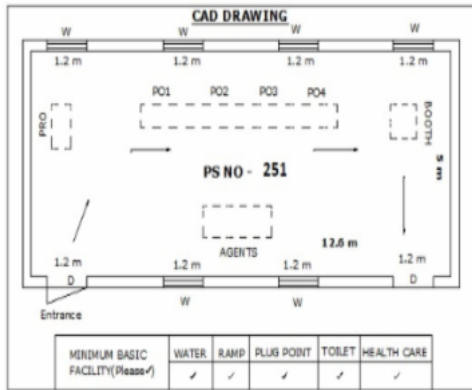

নির্বাচক নিবন্ধন আধিকারিকের স্বাক্ষর

Nazri Naksha

Google Map View

Polling Station Building Front View

Polling Station Front View

Cad View

Key MAP View

1	JVP2354835	নাম : মোল্লা হাবিবুর রহমান পিতার নাম : মোল্লা হাফিজুর রহমান বাড়ির নং : n0089 বয়স : 60 লিঙ্গ : পুরুষ	ফটো উপলব্ধ	2	NIO1658277	নাম : তহমিনা বেগম স্বামীর নাম : চৌধুরী কামরুজজামান বাড়ির নং : n0086 বয়স : 42 লিঙ্গ : মহিলা	ফটো উপলব্ধ	3	NIO1229509	নাম : চৌধুরী জীকরিয়া আলম পিতার নাম : চৌধুরী সরবরে আলম বাড়ির নং : n0086 বয়স : 36 লিঙ্গ : পুরুষ	ফটো উপলব্ধ
4	JVP2353969	নাম : মোসাম্মত সাকিনা বেগম স্বামীর নাম : চৌধুরী সরবরে আলম বাড়ির নং : n0086 বয়স : 54 লিঙ্গ : মহিলা	ফটো উপলব্ধ	5	WB/28/195/615265	নাম : চৌধুরী সরবরে আলম পিতার নাম : চৌধুরী আব্দুল ওহাব বাড়ির নং : n0086 বয়স : 64 লিঙ্গ : পুরুষ	ফটো উপলব্ধ	6	JVP2576171	নাম : চৌধুরী আনিসুর জামান পিতার নাম : চৌধুরী কামরুল আলম বাড়ির নং : n0086 বয়স : 40 লিঙ্গ : পুরুষ	ফটো উপলব্ধ
7	JVP2353977	নাম : চৌধুরী কামরুল জামান পিতার নাম : চৌধুরী কামরুল আলম বাড়ির নং : n0086 বয়স : 49 লিঙ্গ : পুরুষ	ফটো উপলব্ধ	8	JVP2576163	নাম : চৌধুরী কামরুল আলম পিতার নাম : চৌধুরী আব্দুল ওহাব বাড়ির নং : n0086 বয়স : 69 লিঙ্গ : পুরুষ	ফটো উপলব্ধ	9	JVP2474104	নাম : সেখ রফিকুল ইসলাম পিতার নাম : সেখ আব্দুল সালাম বাড়ির নং : n0085 বয়স : 40 লিঙ্গ : পুরুষ	ফটো উপলব্ধ
10	WB/28/195/615116	নাম : মোসাম্মত সালেহা বিবি স্বামীর নাম : আহমদ আলি বাড়ির নং : n0085 বয়স : 68 লিঙ্গ : মহিলা	ফটো উপলব্ধ	11	JVP2473817	নাম : নার্গিস বেগম স্বামীর নাম : সেখ আনিসুর রহমান বাড়ির নং : n0082 বয়স : 40 লিঙ্গ : মহিলা	ফটো উপলব্ধ	12	JVP1396019	নাম : রোমিসা বেগম স্বামীর নাম : সেখ সফিয়ার বাড়ির নং : n0082 বয়স : 47 লিঙ্গ : মহিলা	ফটো উপলব্ধ
13	JVP2354892	নাম : সেখ আজিজুল রহমান পিতার নাম : সেখ মোর সেলিম বাড়ির নং : n0082 বয়স : 48 লিঙ্গ : পুরুষ	ফটো উপলব্ধ	14	JVP1554575	নাম : সেখ আনিসুর রহমান পিতার নাম : মোর সেলিম বাড়ির নং : n0082 বয়স : 50 লিঙ্গ : পুরুষ	ফটো উপলব্ধ	15	JVP1395862	নাম : সেখ সফিয়ার রহমান পিতার নাম : সেখ মোর সেলিম বাড়ির নং : n0082 বয়স : 53 লিঙ্গ : পুরুষ	ফটো উপলব্ধ
16	NIO1339563	নাম : সেখ টুটুল হোসেন পিতার নাম : সেখ সারিফ হোসেন বাড়ির নং : n0045 বয়স : 36 লিঙ্গ : পুরুষ	ফটো উপলব্ধ	17	NIO1734938	নাম : সেখ আজিম হোসেন পিতার নাম : সেখ আসফার হোসেন বাড়ির নং : n0044 বয়স : 30 লিঙ্গ : পুরুষ	ফটো উপলব্ধ	18	NIO2054435	নাম : মোসাম্মত আনোয়ারা খাতুন স্বামীর নাম : সেখ সাখাওয়াত হোসেন বাড়ির নং : n0044 বয়স : 80 লিঙ্গ : মহিলা	ফটো উপলব্ধ
19	JVP2575991	নাম : সেখ মফিজুল হোসেন পিতার নাম : সেখ মোজাফফর হোসেন বাড়ির নং : n0043 বয়স : 40 লিঙ্গ : পুরুষ	ফটো উপলব্ধ	20	NIO1658392	নাম : আসমানতরা বেগম স্বামীর নাম : সেখ মোফাফর হোসেন বাড়ির নং : n0043 বয়স : 34 লিঙ্গ : মহিলা	ফটো উপলব্ধ	21	JVP2575983	নাম : সেখ মোফাফর হোসেন পিতার নাম : সেখ মোজাফফর হোসেন বাড়ির নং : n0043 বয়স : 43 লিঙ্গ : পুরুষ	ফটো উপলব্ধ
22	NIO1546365	নাম : মিরাতুন নাহার স্বামীর নাম : সেখ মতিয়ার হোসেন বাড়ির নং : n0042 বয়স : 44 লিঙ্গ : মহিলা	ফটো উপলব্ধ	23	WB/28/195/615010	নাম : সেখ ওয়াসেফ হোসেন পিতার নাম : সেখ তাহের আলি বাড়ির নং : n0042 বয়স : 90 লিঙ্গ : পুরুষ	ফটো উপলব্ধ	24	JVP2473619	নাম : আব্বাস উদ্দিন সেখ পিতার নাম : মহসন আলি সেখ বাড়ির নং : n0101 বয়স : 40 লিঙ্গ : পুরুষ	ফটো উপলব্ধ
25	WB/28/195/615165	নাম : মোসাম্মত আমিরুল্লাহা বিবি স্বামীর নাম : সেখ মহসন আলি বাড়ির নং : n0101 বয়স : 68 লিঙ্গ : মহিলা	ফটো উপলব্ধ	26	NIO1734896	নাম : সেখ নিজাম হোসেন পিতার নাম : সেখ সামসের হোসেন বাড়ির নং : n0099 বয়স : 30 লিঙ্গ : পুরুষ	ফটো উপলব্ধ	27	JVP2354991	নাম : সেখ সামসের হোসেন পিতার নাম : সেখ হোসেনবক্স বাড়ির নং : n0099 বয়স : 61 লিঙ্গ : পুরুষ	ফটো উপলব্ধ
28	NIO1734953	নাম : সেখ মোবাইদুল হোসেন পিতার নাম : সেখ আক্তার হোসেন বাড়ির নং : n0098 বয়স : 31 লিঙ্গ : পুরুষ	ফটো উপলব্ধ	29	NIO1658079	নাম : বিলকিস বেগম স্বামীর নাম : সেখ আব্দুল সুকুর বাড়ির নং : n0097 বয়স : 32 লিঙ্গ : মহিলা	ফটো উপলব্ধ	30	NIO1546506	নাম : সেখ আব্দুল সুকুর পিতার নাম : সেখ তসফির হোসেন বাড়ির নং : n0097 বয়স : 35 লিঙ্গ : পুরুষ	ফটো উপলব্ধ