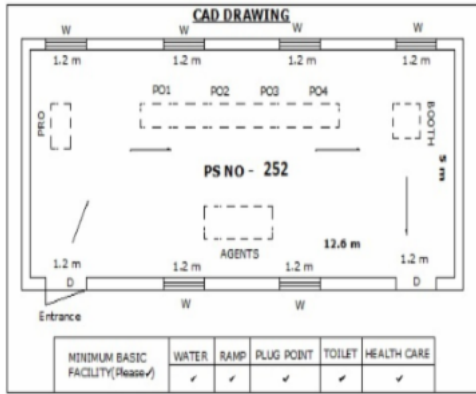

নির্বাচক নিবন্ধন আধিকারিকের স্বাক্ষর

Nazri Naksha

Google Map View

Polling Station Building Front View

Polling Station Front View

Cad View

Key MAP View

বিধানসভা নির্বাচনক্ষেত্রের নং, নাম : 201-গোঘাট
ভাগ নং, নাম : 1-চকমোমরেজ এর সমগ্র