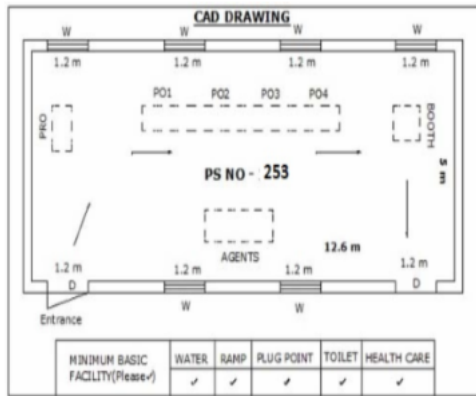

নির্বাচক নিবন্ধন আধিকারিকের স্বাক্ষর

Nazri Naksha

Google Map View

Polling Station Building Front View

Polling Station Front View

Cad View

Key MAP View

1	WB/28/195/621456	নাম : মোল্লা মহম্মদ ইলিয়াস পিতার নাম: মোল্লা বদরে আলম বাড়ির নং : n0020 বয়স : 60 লিঙ্গ : পুরুষ	ফটো উপলব্ধ	2	WB/28/195/621307	নাম : সেহিদা বেগম স্বামীর নাম: সেখ আকবর আলি বাড়ির নং : n0119 বয়স : 68 লিঙ্গ : মহিলা	ফটো উপলব্ধ	3	WB/28/195/621464	নাম : সেখ আব্দুল মাবুদ পিতার নাম: সেখ মরসেদ বাড়ির নং : n0077 বয়স : 59 লিঙ্গ : পুরুষ	ফটো উপলব্ধ
4	WB/28/195/621092	নাম : মসাম্মত মাবিয়া বেগম স্বামীর নাম: সেখ মরসেদ বাড়ির নং : n0077 বয়স : 77 লিঙ্গ : মহিলা	ফটো উপলব্ধ	5	NIO1547181	নাম : টুম্পা বেগম স্বামীর নাম: সেখ সাহাদাত আলি বাড়ির নং : n0074 বয়স : 37 লিঙ্গ : মহিলা	ফটো উপলব্ধ	6	WB/28/195/621407	নাম : মসাম্মত আসপিয়া বেগম স্বামীর নাম: সেখ সাদেক আলি বাড়ির নং : n0074 বয়স : 58 লিঙ্গ : মহিলা	ফটো উপলব্ধ
7	NIO1659069	নাম : সেখ কুতুবুদ্দিন আলি পিতার নাম: সেখ সাদেক আলি বাড়ির নং : n0074 বয়স : 31 লিঙ্গ : পুরুষ	ফটো উপলব্ধ	8	NIO1395052	নাম : সেখ জসিমুদ্দিন আলি পিতার নাম: সেখ সাদেক আলি বাড়ির নং : n0074 বয়স : 36 লিঙ্গ : পুরুষ	ফটো উপলব্ধ	9	NIO1547132	নাম : ফিরোজা বেগম স্বামীর নাম: সেখ সাহাবুদ্দিন আলি বাড়ির নং : n0074 বয়স : 34 লিঙ্গ : মহিলা	ফটো উপলব্ধ
10	NIO1395086	নাম : সেখ সাহাদাত আলি পিতার নাম: সেখ সাদেক আলি বাড়ির নং : n0074 বয়স : 38 লিঙ্গ : পুরুষ	ফটো উপলব্ধ	11	WB/28/195/621253	নাম : সেখ সাদেক আলি পিতার নাম: সেখ ফরমান আলি বাড়ির নং : n0074 বয়স : 69 লিঙ্গ : পুরুষ	ফটো উপলব্ধ	12	WB/28/195/621154	নাম : মসাম্মত আসলেমা বেগম স্বামীর নাম: সেখ এনামেল হক বাড়ির নং : n0070 বয়স : 58 লিঙ্গ : মহিলা	ফটো উপলব্ধ
13	WB/28/195/621439	নাম : সেখ এনামুল হক পিতার নাম: সেখ ছোটফেলু বাড়ির নং : n0070 বয়স : 61 লিঙ্গ : পুরুষ	ফটো উপলব্ধ	14	NIO1461763	নাম : মানুয়ার আলি সেখ পিতার নাম: গুলজার হোসেন সেখ বাড়ির নং : n0068 বয়স : 34 লিঙ্গ : পুরুষ	ফটো উপলব্ধ	15	WB/28/195/621150	নাম : মসাম্মত আনোয়ারা বেগম স্বামীর নাম: সেখ গুলজার হোসেন বাড়ির নং : n0068 বয়স : 58 লিঙ্গ : মহিলা	ফটো উপলব্ধ
16	WB/28/195/621245	নাম : সেখ গুলজার হোসেন পিতার নাম: সেখ আব্দুল জরিফ বাড়ির নং : n0068 বয়স : 66 লিঙ্গ : পুরুষ	ফটো উপলব্ধ	17	NIO1547322	নাম : সেখ আজিজুল রহমান পিতার নাম: সেখ সরাব আলি বাড়ির নং : n0067 বয়স : 34 লিঙ্গ : পুরুষ	ফটো উপলব্ধ	18	JVP2359073	নাম : মোসাম্মত নাজিমা বেগম স্বামীর নাম: সেখ মনিরুজ্জামান বাড়ির নং : n0067 বয়স : 42 লিঙ্গ : মহিলা	ফটো উপলব্ধ
19	NIO2064004	নাম : সেখ নুরের জামাল পিতার নাম: সেখ আজহার আলি বাড়ির নং : n0067 বয়স : 54 লিঙ্গ : পুরুষ	ফটো উপলব্ধ	20	JVP1397462	নাম : সেখ রাবিয়েল হোসেন পিতার নাম: সেখ গোলাম মোস্তফা বাড়ির নং : n0079 বয়স : 43 লিঙ্গ : পুরুষ	ফটো উপলব্ধ	21	NIO1659168	নাম : হাফিজা বেগম স্বামীর নাম: সেখ মাহিদুল ইসলাম বাড়ির নং : n0078 বয়স : 39 লিঙ্গ : মহিলা	ফটো উপলব্ধ
22	JVP2358901	নাম : মহম্মদ ওহিদ পিতার নাম: সেখ হাসেম আলি বাড়ির নং : n0078 বয়স : 58 লিঙ্গ : পুরুষ	ফটো উপলব্ধ	23	NIO1735562	নাম : প্রিয়া বেগম স্বামীর নাম: সেখ হাসিবুল হোসেন বাড়ির নং : n0078 বয়স : 31 লিঙ্গ : মহিলা	ফটো উপলব্ধ	24	JVP2475010	নাম : সেখ হাসিবুল হোসেন পিতার নাম: সেখ আনোয়ার আলি বাড়ির নং : n0078 বয়স : 38 লিঙ্গ : পুরুষ	ফটো উপলব্ধ
25	NIO1340231	নাম : মোঃ সামসুরা বেগম স্বামীর নাম: সেখ আব্দুল মাবুদ বাড়ির নং : n0077 বয়স : 38 লিঙ্গ : মহিলা	ফটো উপলব্ধ	26	NIO1340108	নাম : আর্জিনা বেগম স্বামীর নাম: মোল্লা মহঃ ইয়াসিন বাড়ির নং : n0024 বয়স : 42 লিঙ্গ : মহিলা	ফটো উপলব্ধ	27	JVP2063261	নাম : মোল্লা গিয়াসউদ্দিন মায়ের নাম: মোল্লা সাহা আলম বাড়ির নং : n0024 বয়স : 45 লিঙ্গ : পুরুষ	ফটো উপলব্ধ
28	JVP1397488	নাম : মোল্লা মহম্মদ ইয়াসিন পিতার নাম: মোল্লা সাহা আলম বাড়ির নং : n0024 বয়স : 50 লিঙ্গ : পুরুষ	ফটো উপলব্ধ	29	NIO2099075	নাম : সেখ আসাদুল হক পিতার নাম: সেখ ইনসান আলি বাড়ির নং : n0116 বয়স : 52 লিঙ্গ : পুরুষ	ফটো উপলব্ধ	30	NIO1340397	নাম : সেখ সাইদুল ইসলাম পিতার নাম: সেখ ইনসান আলি বাড়ির নং : n0116 বয়স : 35 লিঙ্গ : পুরুষ	ফটো উপলব্ধ