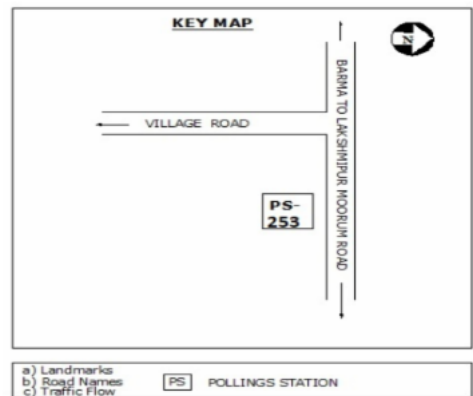

Key MAP View