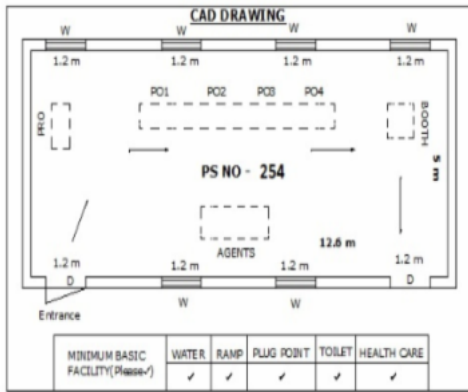

নির্বাচক নিবন্ধন আধিকারিকের স্বাক্ষর

Nazri Naksha

Google Map View

Polling Station Building Front View

Polling Station Front View

Cad View

Key MAP View

1 নাম : সৌম্যেন অধিকারী পিতার নাম: অসীম বিন্দু অধিকারী বাড়ির নং : n0002 বয়স : 47 লিঙ্গ : পুরুষ	JVP1508134 ফটো উপলব্ধ	2 নাম : রত্না অধিকারী স্বামীর নাম: সৌম্যেন অধিকারী বাড়ির নং : n0002 বয়স : 39 লিঙ্গ : মহিলা	JJL2627511 ফটো উপলব্ধ	3 নাম : সমীর অধিকারী পিতার নাম: অসীম অধিকারী বাড়ির নং : বয়স : 59 লিঙ্গ : পুরুষ	NIO2463321 ফটো উপলব্ধ
4 নাম : দেবশীষ অধিকারী পিতার নাম: উদয়চাঁদ অধিকারী বাড়ির নং : n0010 বয়স : 44 লিঙ্গ : পুরুষ	JVP1545631 ফটো উপলব্ধ	5 নাম : তাপসী অধিকারী স্বামীর নাম: উদয়চাঁদ অধিকারী বাড়ির নং : n0010 বয়স : 60 লিঙ্গ : মহিলা	WB/28/195/624175 ফটো উপলব্ধ	6 নাম : অনূপ বিন্দু অধিকারী পিতার নাম: যুগলকিশোর অধিকারী বাড়ির নং : n0009 বয়স : 61 লিঙ্গ : পুরুষ	JVP0028993 ফটো উপলব্ধ
7 নাম : সবিতা অধিকারী স্বামীর নাম: অনূপ অধিকারী বাড়ির নং : n0008 বয়স : 44 লিঙ্গ : মহিলা	JVP1508068 ফটো উপলব্ধ	8 নাম : রনিতা অধিকারী পিতার নাম: অচিন্ত্য বিন্দু অধিকারী বাড়ির নং : n0007 বয়স : 31 লিঙ্গ : মহিলা	NIO1659515 ফটো উপলব্ধ	9 নাম : রিংকু অধিকারী স্বামীর নাম: অচিন্ত্যবিন্দু অধিকারী বাড়ির নং : n0007 বয়স : 53 লিঙ্গ : মহিলা	WB/28/195/624085 ফটো উপলব্ধ
10 নাম : চন্দনা অধিকারী স্বামীর নাম: সুজিত অধিকারী বাড়ির নং : n0006 বয়স : 41 লিঙ্গ : মহিলা	JVP2359743 ফটো উপলব্ধ	11 নাম : আল্পনা অধিকারী স্বামীর নাম: তুষার কান্তি অধিকারী বাড়ির নং : n0003 বয়স : 49 লিঙ্গ : মহিলা	JVP1508605 ফটো উপলব্ধ	12 নাম : রাকেশ অধিকারী পিতার নাম: প্রভাত অধিকারী বাড়ির নং : n0003 বয়স : 31 লিঙ্গ : পুরুষ	NIO1659572 ফটো উপলব্ধ
13 নাম : রুমা অধিকারী স্বামীর নাম: প্রভাত অধিকারী বাড়ির নং : n0003 বয়স : 54 লিঙ্গ : মহিলা	WB/28/195/624143 ফটো উপলব্ধ	14 নাম : তুষার অধিকারী পিতার নাম: অপূর্ব অধিকারী বাড়ির নং : n0003 বয়স : 62 লিঙ্গ : পুরুষ	WB/28/195/624109 ফটো উপলব্ধ	15 নাম : সুবর্ণ অধিকারী স্বামীর নাম: গৌতম অধিকারী বাড়ির নং : n0002 বয়স : 39 লিঙ্গ : মহিলা	JVP2541860 ফটো উপলব্ধ
16 নাম : গৌতম অধিকারী পিতার নাম: অসীম অধিকারী বাড়ির নং : n0002 বয়স : 52 লিঙ্গ : পুরুষ	NIO2463339 ফটো উপলব্ধ	17 নাম : সবিতা অধিকারী স্বামীর নাম: চঞ্চল অধিকারী বাড়ির নং : n0002 বয়স : 36 লিঙ্গ : মহিলা	NIO1547629 ফটো উপলব্ধ	18 নাম : চঞ্চল অধিকারী পিতার নাম: অসীম অধিকারী বাড়ির নং : n0002 বয়স : 54 লিঙ্গ : পুরুষ	WB/28/195/624040 ফটো উপলব্ধ
19 নাম : দীপা অধিকারী স্বামীর নাম: সমীর অধিকারী বাড়ির নং : n0002 বয়স : 47 লিঙ্গ : মহিলা	JVP2359750 ফটো উপলব্ধ	20 নাম : বর্ণা অধিকারী স্বামীর নাম: পলাশ অধিকারী বাড়ির নং : n0144 বয়স : 42 লিঙ্গ : মহিলা	WSU0498691 ফটো উপলব্ধ	21 নাম : রাজেশ অধিকারী পিতার নাম: তুষার অধিকারী বাড়ির নং : এন0003 বয়স : 26 লিঙ্গ : পুরুষ	NIO2010486 ফটো উপলব্ধ
22 নাম : জ্যোৎস্না পণ্ডিত স্বামীর নাম: লক্ষীকান্ত চক্রবর্তী বাড়ির নং : এন0002 বয়স : 31 লিঙ্গ : মহিলা	NIO2247179 ফটো উপলব্ধ	23 নাম : অনুষ্কা অধিকারী পিতার নাম: অচিন্ত্য বিন্দু অধিকারী বাড়ির নং : n0007 বয়স : 28 লিঙ্গ : মহিলা	NIO1899715 ফটো উপলব্ধ	24 নাম : চৈতালী অধিকারী পিতার নাম: অমিয় বিন্দু অধিকারী বাড়ির নং : n0009 বয়স : 58 লিঙ্গ : মহিলা	JVP1159375 ফটো উপলব্ধ
25 নাম : মুঙ্গলী মংডী স্বামীর নাম: সুজন মংডী বাড়ির নং : এন0001 বয়স : 22 লিঙ্গ : মহিলা	NIO2441434 ফটো উপলব্ধ	26 নাম : সৌমী কুণ্ডু পিতার নাম: প্রভাত কুমার কুণ্ডু বাড়ির নং : এন0001 বয়স : 22 লিঙ্গ : মহিলা	NIO2441475 ফটো উপলব্ধ	27 নাম : সুদীপ্তা অধিকারী পিতার নাম: সমীর অধিকারী বাড়ির নং : এন0002 বয়স : 23 লিঙ্গ : মহিলা	NIO2433936 ফটো উপলব্ধ
28 নাম : সুগত অধিকারী পিতার নাম: অনূপ বিন্দু অধিকারী বাড়ির নং : ত্রেন0009 বয়স : 23 লিঙ্গ : পুরুষ	NIO2363778 ফটো উপলব্ধ	29 নাম : সুজিত অধিকারী পিতার নাম: অমৃত অধিকারী বাড়ির নং : এন0006 বয়স : 50 লিঙ্গ : পুরুষ	NIO2419422 ফটো উপলব্ধ	30 নাম : বিকাশ অধিকারী পিতার নাম: অসীমবিন্দু অধিকারী বাড়ির নং : n0002 বয়স : 43 লিঙ্গ : পুরুষ	JVP1546761 ফটো উপলব্ধ