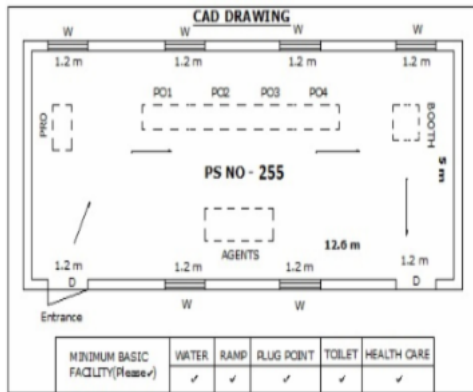

নির্বাচক নিবন্ধন আধিকারিকের স্বাক্ষর

Nazri Naksha

Google Map View

Polling Station Building Front View

Polling Station Front View

Cad View

Key MAP View

বিধানসভা নির্বাচনক্ষেত্রের নং, নাম : 201-গোঘাট  
ভাগ নং, নাম : 1-দীঘড়া আংশিক এর উত্তর পাড়া, পূর্ব পাড়া, মাঝের পাড়া এবং পশ্চিম পাড়া