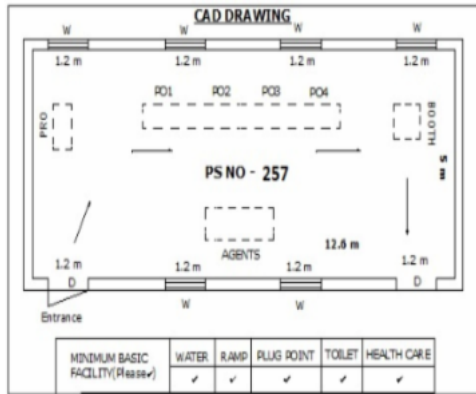

নির্বাচক নিবন্ধন আধিকারিকের স্বাক্ষর

Nazri Naksha

Google Map View

Polling Station Building Front View

Polling Station Front View

Cad View

Key MAP View

বিধানসভা নির্বাচনক্ষেত্রের নং, নাম : 201-গোঘাট  
ভাগ নং, নাম : 1-গোয়ালসাঁড়া এর সমগ্র