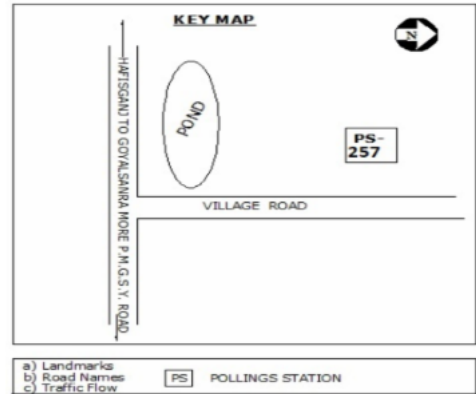

নির্বাচক নিবন্ধন আধিকারিকের স্বাক্ষর

Nazri Naksha

Google Map View

Polling Station Building Front View

Polling Station Front View

Cad View

Key MAP View

বিধানসভা নির্বাচনক্ষেত্রের নং, নাম : 201-গোঘাট  
ভাগ নং, নাম : 1-গোয়ালসাঁড়া এর সমগ্র