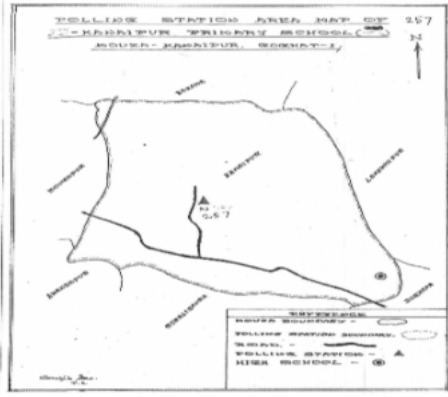

Nazri Naksha