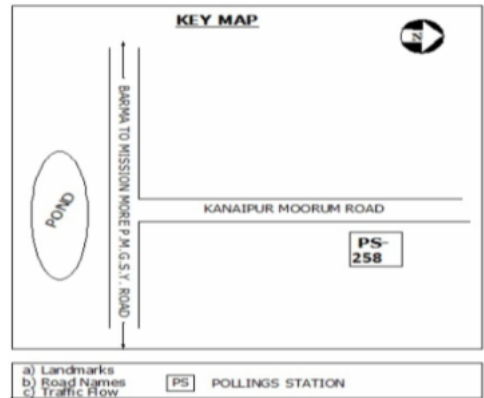

Key MAP View