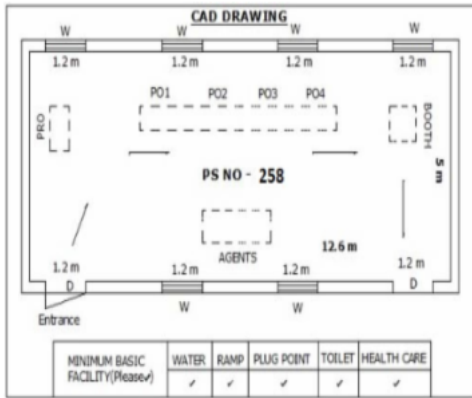

নির্বাচক নিবন্ধন আধিকারিকের স্বাক্ষর

Nazri Naksha

Google Map View

Polling Station Building Front View

Polling Station Front View

Cad View

Key MAP View

1 নাম : মধুমালা কাইতি স্বামীর নাম: উত্তম কাইতি বাড়ির নং : n0141 বয়স : 44 লিঙ্গ : মহিলা	JVP2362424 ফটো উপলব্ধ	2 নাম : চাঁপা অধিকারী স্বামীর নাম: কিংকর অধিকারী বাড়ির নং : n0039 বয়স : 59 লিঙ্গ : মহিলা	NIO2251809 ফটো উপলব্ধ	3 নাম : শম্পা মিশ্র স্বামীর নাম: কৃষ্ণা মিশ্র বাড়ির নং : n0038 বয়স : 52 লিঙ্গ : মহিলা	NIO2178895 ফটো উপলব্ধ
4 নাম : নমিতা অধিকারী স্বামীর নাম: প্রদীপ অধিকারী বাড়ির নং : n0038 বয়স : 35 লিঙ্গ : মহিলা	NIO1823335 ফটো উপলব্ধ	5 নাম : দুর্গাবালা অধিকারী স্বামীর নাম: রামহরি অধিকারী বাড়ির নং : n0038 বয়স : 72 লিঙ্গ : মহিলা	JVP1509215 ফটো উপলব্ধ	6 নাম : শান্তিবালা অধিকারী স্বামীর নাম: রামপদ অধিকারী বাড়ির নং : n0039 বয়স : 56 লিঙ্গ : মহিলা	JVP1509264 ফটো উপলব্ধ
7 নাম : মঙ্গলা অধিকারী স্বামীর নাম: শংকর অধিকারী বাড়ির নং : n0039 বয়স : 57 লিঙ্গ : মহিলা	WB/28/195/633669 ফটো উপলব্ধ	8 নাম : শংকর অধিকারী পিতার নাম: গোপাল অধিকারী বাড়ির নং : n0039 বয়স : 62 লিঙ্গ : পুরুষ	WB/28/195/633634 ফটো উপলব্ধ	9 নাম : প্রদীপ অধিকারী পিতার নাম: শ্রীকান্ত অধিকারী বাড়ির নং : n0038 বয়স : 32 লিঙ্গ : পুরুষ	NIO1736982 ফটো উপলব্ধ
10 নাম : ফুলেশ্বরী অধিকারী স্বামীর নাম: শ্রীকান্ত অধিকারী বাড়ির নং : n0038 বয়স : 50 লিঙ্গ : মহিলা	WB/28/195/633716 ফটো উপলব্ধ	11 নাম : শ্রীকান্ত অধিকারী পিতার নাম: রামহরি অধিকারী বাড়ির নং : n0038 বয়স : 51 লিঙ্গ : পুরুষ	WB/28/195/633718 ফটো উপলব্ধ	12 নাম : গুণদীপ অধিকারী পিতার নাম: রামেশ্বর অধিকারী বাড়ির নং : n0039 বয়স : 30 লিঙ্গ : পুরুষ	NIO1341700 ফটো উপলব্ধ
13 নাম : চায়না করন স্বামীর নাম: গোপাল করন বাড়ির নং : এন0096 বয়স : 27 লিঙ্গ : মহিলা	NIO2010502 ফটো উপলব্ধ	14 নাম : গোপাল করন পিতার নাম: নিমাই করন বাড়ির নং : n0096 বয়স : 35 লিঙ্গ : মহিলা	NIO1736826 ফটো উপলব্ধ	15 নাম : চম্পা করন স্বামীর নাম: নিমাই করন বাড়ির নং : n0096 বয়স : 52 লিঙ্গ : মহিলা	WB/28/195/633302 ফটো উপলব্ধ
16 নাম : মেনকা করন স্বামীর নাম: নেপাল করন বাড়ির নং : n0166 বয়স : 27 লিঙ্গ : মহিলা	NIO1976109 ফটো উপলব্ধ	17 নাম : কেকা কর্মকার সিংহ স্বামীর নাম: বিমান কুমার সিংহ বাড়ির নং : n0146 বয়স : 43 লিঙ্গ : মহিলা	NIO1548676 ফটো উপলব্ধ	18 নাম : উত্তম কাইতি পিতার নাম: শম্ভুচরন কাইতি বাড়ির নং : n0145 বয়স : 52 লিঙ্গ : পুরুষ	JVP2109726 ফটো উপলব্ধ
19 নাম : তারা কাইতি স্বামীর নাম: শম্ভুচরন কাইতি বাড়ির নং : n0145 বয়স : 82 লিঙ্গ : মহিলা	JVP2109718 ফটো উপলব্ধ	20 নাম : দিলীপ কাইতি পিতার নাম: শম্ভু চরন কাইতি বাড়ির নং : n0145 বয়স : 52 লিঙ্গ : পুরুষ	JVP2109742 ফটো উপলব্ধ	21 নাম : নেপাল করন পিতার নাম: নিমাই করন বাড়ির নং : n0145 বয়স : 31 লিঙ্গ : পুরুষ	NIO1661230 ফটো উপলব্ধ
22 নাম : চন্দ্রা কাইতি স্বামীর নাম: দিলীপ কাইতি বাড়ির নং : n0140 বয়স : 36 লিঙ্গ : মহিলা	NIO1230390 ফটো উপলব্ধ	23 নাম : বড়িষা কাইতি পিতার নাম: উত্তম কাইতি বাড়ির নং : এন0145 বয়স : 23 লিঙ্গ : মহিলা	NIO2363265 ফটো উপলব্ধ	24 নাম : সন্তোষ কামিল্যা পিতার নাম: অনন্ত কামিল্যা বাড়ির নং : n0056 বয়স : 37 লিঙ্গ : পুরুষ	NIO1341742 ফটো উপলব্ধ
25 নাম : বিজলী কামিল্যা স্বামীর নাম: অনন্ত কামিল্যা বাড়ির নং : n0056 বয়স : 60 লিঙ্গ : মহিলা	JVP1508415 ফটো উপলব্ধ	26 নাম : অনন্ত কামিল্যা পিতার নাম: বলাই কামিল্যা বাড়ির নং : n0056 বয়স : 63 লিঙ্গ : পুরুষ	JVP1507920 ফটো উপলব্ধ	27 নাম : কৃষ্ণা কারক স্বামীর নাম: বিভাষ কারক বাড়ির নং : n0070 বয়স : 45 লিঙ্গ : মহিলা	JVP1546456 ফটো উপলব্ধ
28 নাম : বুলি কারক স্বামীর নাম: সুভাষ কারক বাড়ির নং : n0070 বয়স : 40 লিঙ্গ : মহিলা	JVP2476513 ফটো উপলব্ধ	29 নাম : সুভাষ কারক পিতার নাম: অশোক কারক বাড়ির নং : n0070 বয়স : 43 লিঙ্গ : পুরুষ	JVP2109759 ফটো উপলব্ধ	30 নাম : বিভাষ কারক পিতার নাম: অশোক কারক বাড়ির নং : n0070 বয়স : 47 লিঙ্গ : পুরুষ	JVP1509355 ফটো উপলব্ধ