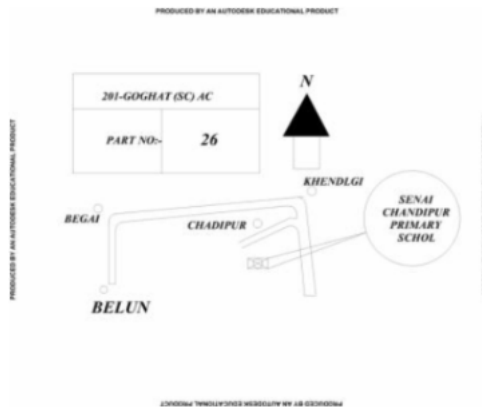

নির্বাচক নিবন্ধন আধিকারিকের স্বাক্ষর

Nazri Naksha

Google Map View

Polling Station Building Front View

Polling Station Front View

Cad View

Key MAP View

বিধানসভা নির্বাচনক্ষেত্রের নং, নাম : 201-গোঘাট
ভাগ নং, নাম : 1-সেনাই এর সমগ্র