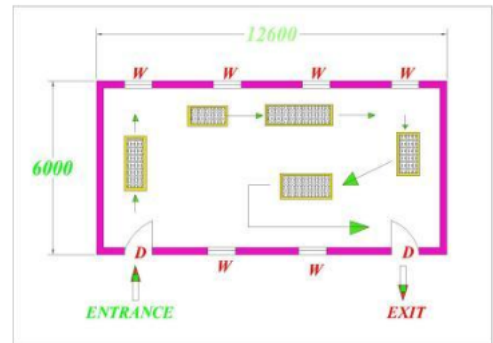

নির্বাচক নিবন্ধন আধিকারিকের স্বাক্ষর

Nazri Naksha

Google Map View

Polling Station Building Front View

Polling Station Front View

Cad View

Key MAP View

বিধানসভা নির্বাচনক্ষেত্রের নং, নাম : 201-গোঘাট
ভাগ নং, নাম : 1-সেনাই এর সমগ্র