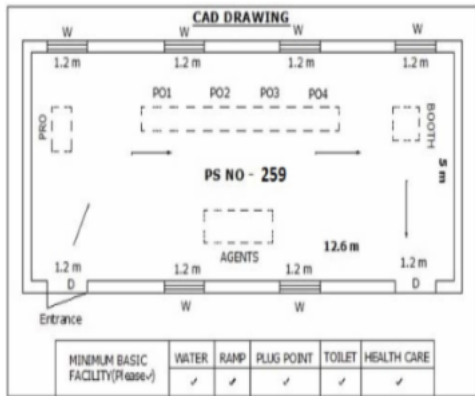

নির্বাচক নিবন্ধন আধিকারিকের স্বাক্ষর

Nazri Naksha

Google Map View

Polling Station Building Front View

Polling Station Front View

Cad View

Key MAP View

বিধানসভা নির্বাচনক্ষেত্রের নং, নাম : 201-গোঘাট
ভাগ নং, নাম : 1-শ্যামবল্লাভপুর আংশিক এর পটি ছোটডোঙ্গল