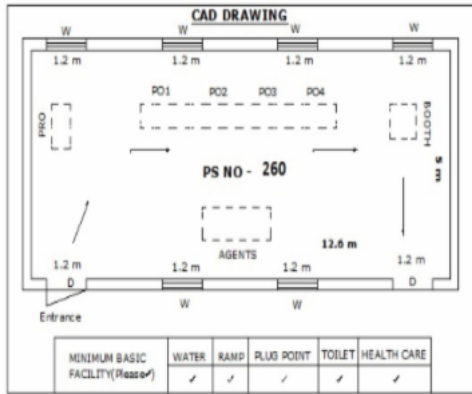

নির্বাচক নিবন্ধন আধিকারিকের স্বাক্ষর

Nazri Naksha

Google Map View

Polling Station Building Front View

Polling Station Front View

Cad View

Key MAP View

বিধানসভা নির্বাচনক্ষেত্রের নং, নাম : 201-গোঘাট
ভাগ নং, নাম : 1-শ্যামবল্লাভপুর আংশিক এর পটি কৃষ্ণবল্লাভপুর