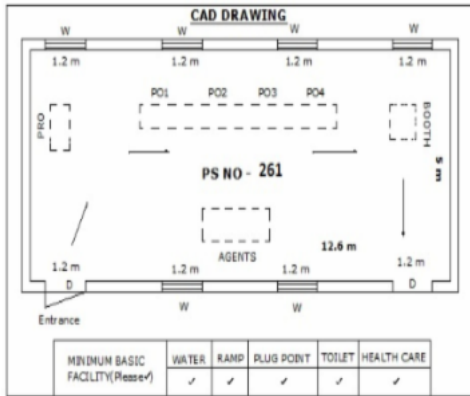

নির্বাচক নিবন্ধন আধিকারিকের স্বাক্ষর

Nazri Naksha

Google Map View

Polling Station Building Front View

Polling Station Front View

Cad View

Key MAP View

|  |                                |  |                                |   |                                |
|--|--------------------------------|--|--------------------------------|---|--------------------------------|
| 1<br>নাম : রুপা কুন্ডু<br>স্বামীর নাম: অনূপ কুন্ডু<br>বাড়ির নং : n0002<br>বয়স : 31 লিঙ্গ : মহিলা                         | NIO1662063<br>ফটো উপলব্ধ       | 2<br>নাম : নমিতা কুন্ডু<br>স্বামীর নাম: গোপাল কুন্ডু<br>বাড়ির নং : N012<br>বয়স : 61 লিঙ্গ : মহিলা                      | NIO2095750<br>ফটো উপলব্ধ       | 3<br>নাম : অনূপ কুন্ডু<br>পিতার নাম: গোপাল কুন্ডু<br>বাড়ির নং : N012<br>বয়স : 44 লিঙ্গ : পুরুষ                | JVP2070126<br>ফটো উপলব্ধ       |
| 4<br>নাম : গোপাল কুন্ডু<br>পিতার নাম: মদন কুন্ডু<br>বাড়ির নং : N012<br>বয়স : 62 লিঙ্গ : পুরুষ                            | NIO2119568<br>ফটো উপলব্ধ       | 5<br>নাম : সুদর্শন কোটাল<br>পিতার নাম: শয়ন কোটাল<br>বাড়ির নং : n0021<br>বয়স : 41 লিঙ্গ : পুরুষ                        | JVP2477974<br>ফটো উপলব্ধ       | 6<br>নাম : মালতী কোটাল<br>স্বামীর নাম: শয়ন কোটাল<br>বাড়ির নং : n0021<br>বয়স : 56 লিঙ্গ : মহিলা               | WB/28/195/639357<br>ফটো উপলব্ধ |
| 7<br>নাম : অক্ষিতা ঘোষ<br>পিতার নাম: বিজয় ঘোষ<br>বাড়ির নং : এন0021<br>বয়স : 22 লিঙ্গ : মহিলা                            | NIO2436764<br>ফটো উপলব্ধ       | 8<br>নাম : কুণাল পাত্র<br>মায়ের নাম: সুমিত্রা পাত্র<br>বাড়ির নং : এন0021<br>বয়স : 22 লিঙ্গ : পুরুষ                    | NIO2436806<br>ফটো উপলব্ধ       | 9<br>নাম : পায়েল ভাড়া ঘোষ<br>স্বামীর নাম: শ্যামসুন্দর ঘোষ<br>বাড়ির নং : এন0021<br>বয়স : 22 লিঙ্গ : মহিলা    | NIO2436723<br>ফটো উপলব্ধ       |
| 10<br>নাম : স্বরূপ কোটাল<br>পিতার নাম: শয়ন কোটাল<br>বাড়ির নং : n0021<br>বয়স : 37 লিঙ্গ : পুরুষ                          | NIO1131788<br>ফটো উপলব্ধ       | 11<br>নাম : শয়ন কোটাল<br>পিতার নাম: নলিনী কোটাল<br>বাড়ির নং : n0021<br>বয়স : 59 লিঙ্গ : পুরুষ                         | WB/28/195/639304<br>ফটো উপলব্ধ | 12<br>নাম : সঞ্জিতা কোটাল<br>স্বামীর নাম: স্বরূপ কোটাল<br>বাড়ির নং : n0021<br>বয়স : 34 লিঙ্গ : মহিলা          | NIO1662030<br>ফটো উপলব্ধ       |
| 13<br>নাম : রীতা কোটাল<br>স্বামীর নাম: সুদর্শন কোটাল<br>বাড়ির নং : n0021<br>বয়স : 33 লিঙ্গ : মহিলা                       | NIO1463520<br>ফটো উপলব্ধ       | 14<br>নাম : সীমা গাঙ্গুলী<br>স্বামীর নাম: তারাপ্রসন্ন গাঙ্গুলী<br>বাড়ির নং : n0048<br>বয়স : 62 লিঙ্গ : মহিলা           | WB/28/195/639270<br>ফটো উপলব্ধ | 15<br>নাম : তারাপ্রসন্ন গাঙ্গুলী<br>পিতার নাম: অনাদি গাঙ্গুলী<br>বাড়ির নং : n0048<br>বয়স : 70 লিঙ্গ : পুরুষ   | WB/28/195/639368<br>ফটো উপলব্ধ |
| 16<br>নাম : ছবিরানী গুপ্ত<br>স্বামীর নাম: বাপী গুপ্ত<br>বাড়ির নং : n0039<br>বয়স : 45 লিঙ্গ : মহিলা                       | JVP2070134<br>ফটো উপলব্ধ       | 17<br>নাম : জবা গুপ্ত<br>স্বামীর নাম: সিদ্ধার্থ শঙ্কর গুপ্ত<br>বাড়ির নং : এন0039<br>বয়স : 29 লিঙ্গ : মহিলা             | NIO1823624<br>ফটো উপলব্ধ       | 18<br>নাম : সিদ্ধার্থ শঙ্কর গুপ্ত<br>পিতার নাম: উদয়শঙ্কর গুপ্ত<br>বাড়ির নং : n0096<br>বয়স : 27 লিঙ্গ : পুরুষ | NIO1950450<br>ফটো উপলব্ধ       |
| 19<br>নাম : বাতাসী গুপ্ত<br>স্বামীর নাম: উদয়শঙ্কর গুপ্ত<br>বাড়ির নং : n0039<br>বয়স : 47 লিঙ্গ : মহিলা                   | JVP2365328<br>ফটো উপলব্ধ       | 20<br>নাম : সায়েন গুপ্ত<br>পিতার নাম: বাপী গুপ্ত<br>বাড়ির নং : এন0039<br>বয়স : 21 লিঙ্গ : পুরুষ                       | NIO2492221<br>ফটো উপলব্ধ       | 21<br>নাম : সুচন্দ্রা গাঙ্গুলী<br>পিতার নাম: সুমন্ত গাঙ্গুলী<br>বাড়ির নং : এন0013<br>বয়স : 24 লিঙ্গ : মহিলা   | NIO2305803<br>ফটো উপলব্ধ       |
| 22<br>নাম : উজ্জল কুমার গঙ্গোপাধ্যায়<br>পিতার নাম: শ্যামাপদ গঙ্গোপাধ্যায়<br>বাড়ির নং : n0012<br>বয়স : 43 লিঙ্গ : পুরুষ | JVP2478071<br>ফটো উপলব্ধ       | 23<br>নাম : সৌরভ গাঙ্গুলী<br>পিতার নাম: তপন কুমার গাঙ্গুলী<br>বাড়ির নং : n0050<br>বয়স : 28 লিঙ্গ : পুরুষ               | NIO1901107<br>ফটো উপলব্ধ       | 24<br>নাম : চন্দ্রিমা গাঙ্গুলী<br>স্বামীর নাম: সুমন্ত গাঙ্গুলী<br>বাড়ির নং : এন0253<br>বয়স : 47 লিঙ্গ : মহিলা | NIO1131911<br>ফটো উপলব্ধ       |
| 25<br>নাম : সুমন্ত গাঙ্গুলী<br>পিতার নাম: কালীপদ গাঙ্গুলী<br>বাড়ির নং : এন0254<br>বয়স : 55 লিঙ্গ : পুরুষ                 | JVP2365336<br>ফটো উপলব্ধ       | 26<br>নাম : দিপালী গাঙ্গুলী<br>স্বামীর নাম: শ্যামাপদ গাঙ্গুলী<br>বাড়ির নং : n0012<br>বয়স : 67 লিঙ্গ : মহিলা            | NIO2317311<br>ফটো উপলব্ধ       | 27<br>নাম : প্রীতম গাঙ্গুলী<br>পিতার নাম: শ্যামল গাঙ্গুলী<br>বাড়ির নং : n0045<br>বয়স : 23 লিঙ্গ : পুরুষ       | NIO2363604<br>ফটো উপলব্ধ       |
| 28<br>নাম : শুভা গাঙ্গুলী<br>স্বামীর নাম: শ্যামল গাঙ্গুলী<br>বাড়ির নং : n0045<br>বয়স : 51 লিঙ্গ : মহিলা                  | WB/28/195/639402<br>ফটো উপলব্ধ | 29<br>নাম : সোমা গঙ্গোপাধ্যায়<br>স্বামীর নাম: উজ্জল কুমার গঙ্গোপাধ্যায়<br>বাড়ির নং : N0012<br>বয়স : 28 লিঙ্গ : মহিলা | NIO1917681<br>ফটো উপলব্ধ       | 30<br>নাম : স্বপন গাঙ্গুলী<br>পিতার নাম: বিভূতি গাঙ্গুলী<br>বাড়ির নং : n0049<br>বয়স : 66 লিঙ্গ : পুরুষ        | NIO2095354<br>ফটো উপলব্ধ       |