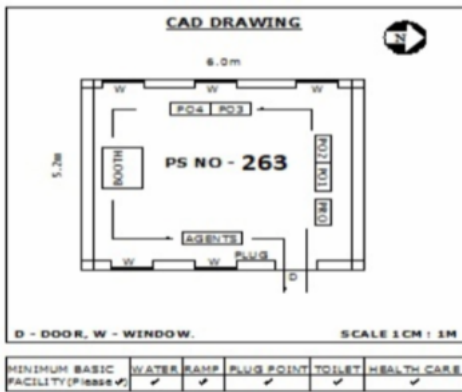

নির্বাচক নিবন্ধন আধিকারিকের স্বাক্ষর

Nazri Naksha

Google Map View

Polling Station Building Front View

Polling Station Front View

Cad View

Key MAP View

বিধানসভা নির্বাচনক্ষেত্রের নং, নাম : 201-গোঘাট
ভাগ নং, নাম : 1-বালাী আংশিক এর পূর্ব পাড়া, কামার পাড়া, ভট্টাচার্য পাড়া এবং বাগ পাড়া