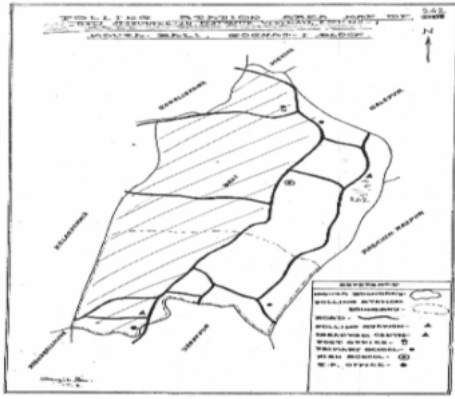

Nazri Naksha