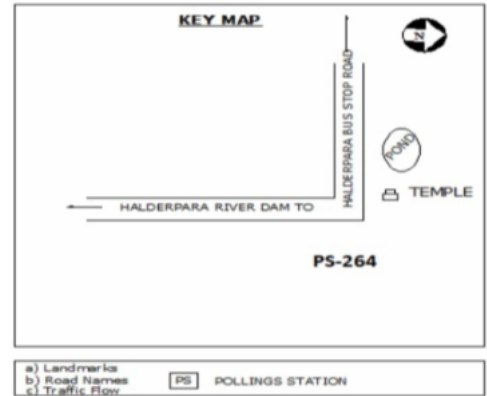

নির্বাচক নিবন্ধন আধিকারিকের স্বাক্ষর

Nazri Naksha

Google Map View

Polling Station Building Front View

Polling Station Front View

Cad View

Key MAP View

বিধানসভা নির্বাচনক্ষেত্রের নং, নাম : 201-গোঘাট
ভাগ নং, নাম : 1-বাণী আংশিক এর রাউত পাড়া, কুণ্ডু পাড়া এবং জেলে পাড়া