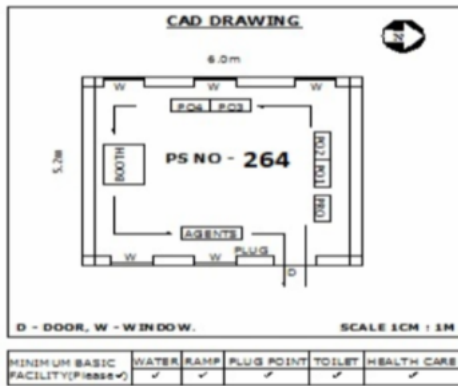

নির্বাচক নিবন্ধন আধিকারিকের স্বাক্ষর

Nazri Naksha

Google Map View

Polling Station Building Front View

Polling Station Front View

Cad View

Key MAP View

বিধানসভা নির্বাচনক্ষেত্রের নং, নাম : 201-গোঘাট
ভাগ নং, নাম : 1-বাণী আংশিক এর রাউত পাড়া, কুণ্ডু পাড়া এবং জেলে পাড়া