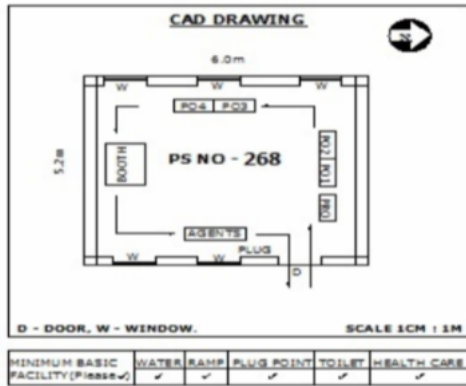

নির্বাচক নিবন্ধন আধিকারিকের স্বাক্ষর

Nazri Naksha

Google Map View

Polling Station Building Front View

Polling Station Front View

Cad View

Key MAP View

বিধানসভা নির্বাচনক্ষেত্রের নং, নাম : 201-গোঘাট  
ভাগ নং, নাম : 1-কলাগাছিয়া এর সমগ্র