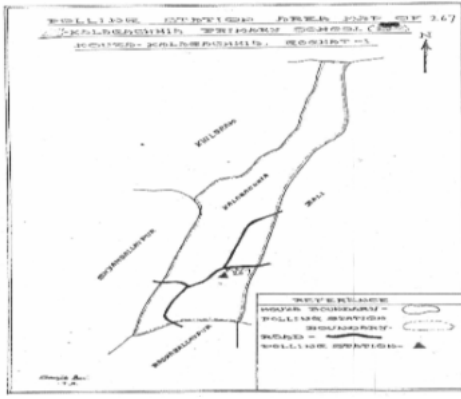

Nazri Naksha