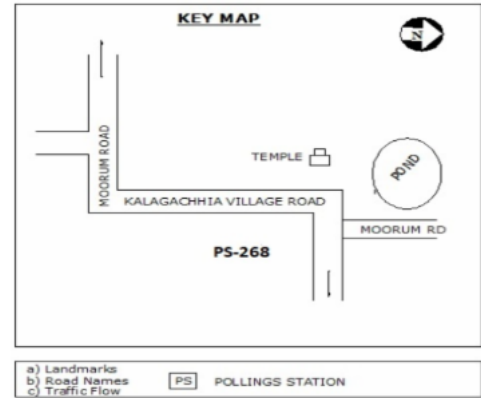

নির্বাচক নিবন্ধন আধিকারিকের স্বাক্ষর

Nazri Naksha

Google Map View

Polling Station Building Front View

Polling Station Front View

Cad View

Key MAP View

বিধানসভা নির্বাচনক্ষেত্রের নং, নাম : 201-গোঘাট  
ভাগ নং, নাম : 1-কলাগাছিয়া এর সমগ্র