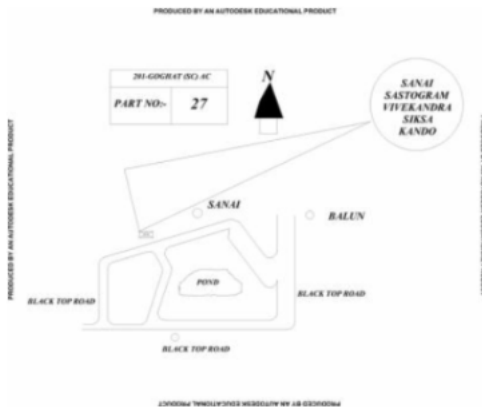

নির্বাচক নিবন্ধন আধিকারিকের স্বাক্ষর

Nazri Naksha

Google Map View

Polling Station Building Front View

Polling Station Front View

Cad View

Key MAP View

1 নাম : লক্ষী ক্ষেত্রপাল স্বামীর নাম: দুখীরাম ক্ষেত্রপাল বাড়ির নং : n0099 বয়স : 65 লিঙ্গ : মহিলা ফটো উপলব্ধ	WB/28/195/060386	2 নাম : দুখীরাম ক্ষেত্রপাল পিতার নাম: করুণা ক্ষেত্রপাল বাড়ির নং : n0098 বয়স : 67 লিঙ্গ : পুরুষ ফটো উপলব্ধ	WB/28/195/060033	3 নাম : অনিল ক্ষেত্রপাল পিতার নাম: দুখীরাম ক্ষেত্রপাল বাড়ির নং : n0094 বয়স : 32 লিঙ্গ : পুরুষ ফটো উপলব্ধ	NIO1565118
4 নাম : কুমুদ ক্ষেত্রপাল স্বামীর নাম: অনিল ক্ষেত্রপাল বাড়ির নং : n0094 বয়স : 30 লিঙ্গ : মহিলা ফটো উপলব্ধ	NIO1756212	5 নাম : জয়া গাঙ্গুলী স্বামীর নাম: অশোক গাঙ্গুলী বাড়ির নং : n0068 বয়স : 64 লিঙ্গ : মহিলা ফটো উপলব্ধ	WB/28/195/060588	6 নাম : অশোক গাঙ্গুলী পিতার নাম: হরিসাধন গাঙ্গুলী বাড়ির নং : n0068 বয়স : 68 লিঙ্গ : পুরুষ ফটো উপলব্ধ	WB/28/195/060694
7 নাম : রাজেশ গাঙ্গুলী পিতার নাম: লক্ষীকান্ত গাঙ্গুলী বাড়ির নং : n0080 বয়স : 41 লিঙ্গ : পুরুষ ফটো উপলব্ধ	JVP2504819	8 নাম : গোলক ঘটক মায়ের নাম: বিদ্যুৎ ঘটক বাড়ির নং : n0080 বয়স : 32 লিঙ্গ : পুরুষ ফটো উপলব্ধ	NIO1483171	9 নাম : শ্রীমন্ত রায় পিতার নাম: রনজিৎ রায় বাড়ির নং : n0080 বয়স : 40 লিঙ্গ : পুরুষ ফটো উপলব্ধ	JVP2504983
10 নাম : মল্লিকা গাঙ্গুলী স্বামীর নাম: লক্ষীকান্ত গাঙ্গুলী বাড়ির নং : n0080 বয়স : 62 লিঙ্গ : মহিলা ফটো উপলব্ধ	WB/28/195/060589	11 নাম : লক্ষীকান্ত গাঙ্গুলী পিতার নাম: গোপাল গাঙ্গুলী বাড়ির নং : n0080 বয়স : 67 লিঙ্গ : পুরুষ ফটো উপলব্ধ	WB/28/195/060654	12 নাম : টুসি গাঙ্গুলী স্বামীর নাম: বাপ্পাদিত্য গাঙ্গুলী বাড়ির নং : n0077 বয়স : 35 লিঙ্গ : মহিলা ফটো উপলব্ধ	NIO1483106
13 নাম : বাপ্পাদিত্য গাঙ্গুলী পিতার নাম: শংকর গাঙ্গুলী বাড়ির নং : n0077 বয়স : 42 লিঙ্গ : পুরুষ ফটো উপলব্ধ	JVP2550861	14 নাম : নমিতা গাঙ্গুলী স্বামীর নাম: শংকর গাঙ্গুলী বাড়ির নং : n0077 বয়স : 60 লিঙ্গ : মহিলা ফটো উপলব্ধ	WB/28/195/060621	15 নাম : শংকর গাঙ্গুলী পিতার নাম: হরিসাধন গাঙ্গুলী বাড়ির নং : n0077 বয়স : 65 লিঙ্গ : পুরুষ ফটো উপলব্ধ	WB/28/195/060622
16 নাম : মেহা গাঙ্গুলী পিতার নাম: বাপ্পাদিত্য গাঙ্গুলী বাড়ির নং : এন0077 বয়স : 21 লিঙ্গ : মহিলা ফটো উপলব্ধ	NIO2500692	17 নাম : রাধী পণ্ডিত স্বামীর নাম: জনার্দন পণ্ডিত বাড়ির নং : এন001 বয়স : 28 লিঙ্গ : মহিলা ফটো উপলব্ধ	NIO2268373	18 নাম : পুষ্পেন গাঙ্গুলী পিতার নাম: শ্রীকান্ত গাঙ্গুলী বাড়ির নং : 19 বয়স : 43 লিঙ্গ : পুরুষ ফটো উপলব্ধ	JVP2505576
19 নাম : দেবশ্রী গাঙ্গুলী স্বামীর নাম: পুষ্পেন গাঙ্গুলী বাড়ির নং : N0080 বয়স : 38 লিঙ্গ : মহিলা ফটো উপলব্ধ	JVP2504975	20 নাম : সরস্বতী গাঙ্গুলী স্বামীর নাম: শ্রীকান্ত গাঙ্গুলী বাড়ির নং : N0080 বয়স : 62 লিঙ্গ : মহিলা ফটো উপলব্ধ	WB/28/195/060625	21 নাম : চম্পা গাঙ্গুলী স্বামীর নাম: রাজেশ গাঙ্গুলী বাড়ির নং : n0080 বয়স : 31 লিঙ্গ : মহিলা ফটো উপলব্ধ	NIO1756295
22 নাম : প্রসেনজিৎ গাঙ্গুলী পিতার নাম: বলরাম গাঙ্গুলী বাড়ির নং : n0078 বয়স : 38 লিঙ্গ : পুরুষ ফটো উপলব্ধ	JVP2550978	23 নাম : মঞ্জু গাঙ্গুলী স্বামীর নাম: বলরাম গাঙ্গুলী বাড়ির নং : n0078 বয়স : 60 লিঙ্গ : মহিলা ফটো উপলব্ধ	WB/28/195/060814	24 নাম : বলরাম গাঙ্গুলী পিতার নাম: হরিসাধন গাঙ্গুলী বাড়ির নং : n0078 বয়স : 62 লিঙ্গ : পুরুষ ফটো উপলব্ধ	WB/28/195/060714
25 নাম : রেখা গাঙ্গুলী স্বামীর নাম: হরিসাধন গাঙ্গুলী বাড়ির নং : n0078 বয়স : 72 লিঙ্গ : মহিলা ফটো উপলব্ধ	WB/28/195/060117	26 নাম : শিল্পা গাঙ্গুলী স্বামীর নাম: প্রসেনজিৎ গাঙ্গুলী বাড়ির নং : n0078 বয়স : 29 লিঙ্গ : মহিলা ফটো উপলব্ধ	NIO1756279	27 নাম : রেখা ঘটক স্বামীর নাম: কার্তিক ঘটক বাড়ির নং : এন0032 বয়স : 29 লিঙ্গ : মহিলা ফটো উপলব্ধ	NIO2337780
28 নাম : চণ্ডী ঘটক স্বামীর নাম: দিলীপ ঘটক বাড়ির নং : n0033 বয়স : 54 লিঙ্গ : মহিলা ফটো উপলব্ধ	JVP1434190	29 নাম : দিলীপ ঘটক পিতার নাম: তারাপদ ঘটক বাড়ির নং : n0033 বয়স : 60 লিঙ্গ : পুরুষ ফটো উপলব্ধ	JVP1566090	30 নাম : ভারতী ঘটক স্বামীর নাম: বিদ্যুৎ ঘটক বাড়ির নং : n0032 বয়স : 58 লিঙ্গ : মহিলা ফটো উপলব্ধ	WB/28/195/060533