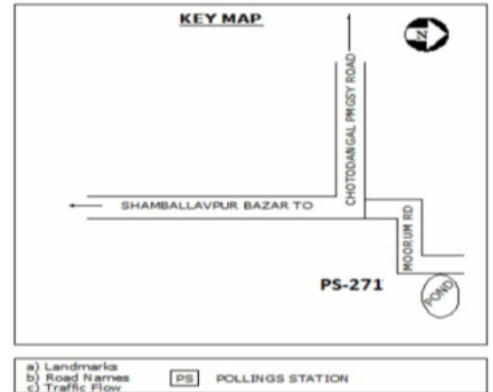

নির্বাচক নিবন্ধন আধিকারিকের স্বাক্ষর

Nazri Naksha

Google Map View

Polling Station Building Front View

Polling Station Front View

Cad View

Key MAP View

বিধানসভা নির্বাচনক্ষেত্রের নং, নাম : 201-গোঘাট  
ভাগ নং, নাম : 1-শ্যামবল্লভপুর আংশিক এর মণ্ডল পাড়া, পাত্র পাড়া, মল্লিক পাড়া এবং পূর্ব পাড়া