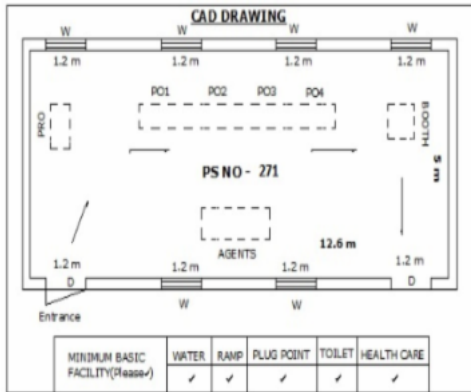

নির্বাচক নিবন্ধন আধিকারিকের স্বাক্ষর

Nazri Naksha

Google Map View

Polling Station Building Front View

Polling Station Front View

Cad View

Key MAP View

বিধানসভা নির্বাচনক্ষেত্রের নং, নাম : 201-গোঘাট  
ভাগ নং, নাম : 1-শ্যামবল্লভপুর আংশিক এর মণ্ডল পাড়া, পাত্র পাড়া, মল্লিক পাড়া এবং পূর্ব পাড়া