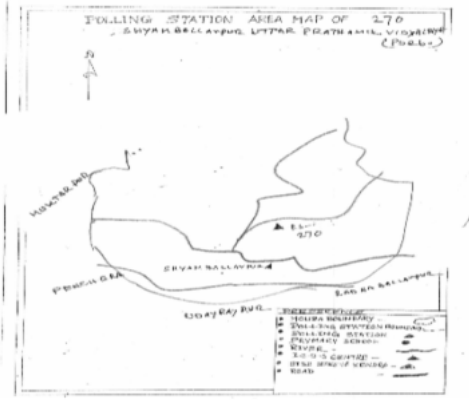

Nazri Naksha