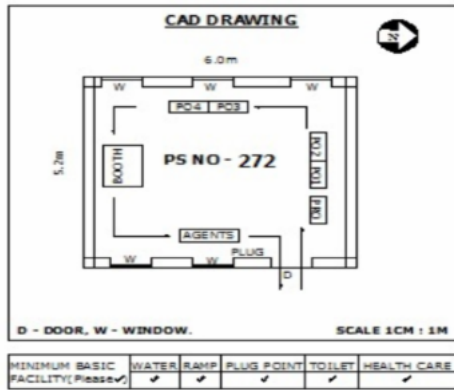

নির্বাচক নিবন্ধন আধিকারিকের স্বাক্ষর

Nazri Naksha

Google Map View

Polling Station Building Front View

Polling Station Front View

Cad View

Key MAP View

| | | | | | |
|--|--------------------------|--|--------------------------------|---|--------------------------------|
| 1 নাম : কাশীনাথ অধিকারী পিতার নাম: সুবল অধিকারী বাড়ির নং : n0107 বয়স : 70 লিঙ্গ : পুরুষ | NIO2091379 ফটো উপলব্ধ | 2 নাম : মায়ী অধিকারী স্বামীর নাম: কাশীনাথ অধিকারী বাড়ির নং : n0107 বয়স : 59 লিঙ্গ : মহিলা | NIO2091387 ফটো উপলব্ধ | 3 নাম : অলোক অধিকারী পিতার নাম: কাশীনাথ অধিকারী বাড়ির নং : n0107 বয়স : 45 লিঙ্গ : পুরুষ | JVP2375533 ফটো উপলব্ধ |
| 4 নাম : রিংকু অধিকারী স্বামীর নাম: দিলীপ অধিকারী বাড়ির নং : n0107 বয়স : 32 লিঙ্গ : মহিলা | NIO1665595 ফটো উপলব্ধ | 5 নাম : রমা অধিকারী স্বামীর নাম: অলক অধিকারী বাড়ির নং : n0107 বয়স : 41 লিঙ্গ : মহিলা | JVP2375541 ফটো উপলব্ধ | 6 নাম : সত্যবালা অধিকারী স্বামীর নাম: বিশ্বনাথ অধিকারী বাড়ির নং : n0108 বয়স : 73 লিঙ্গ : মহিলা | WB/28/195/672493 ফটো উপলব্ধ |
| 7 নাম : প্রতিমা অধিকারী মায়ের নাম: সত্যবালা অধিকারী বাড়ির নং : n0108 বয়স : 34 লিঙ্গ : মহিলা | NIO1466283 ফটো উপলব্ধ | 8 নাম : অশোক অধিকারী পিতার নাম: বিশ্বনাথ অধিকারী বাড়ির নং : n0108 বয়স : 48 লিঙ্গ : পুরুষ | JVP1403559 ফটো উপলব্ধ | 9 নাম : জ্যোৎস্না অধিকারী স্বামীর নাম: জিতুমোহন অধিকারী বাড়ির নং : n0108 বয়স : 70 লিঙ্গ : মহিলা | NIO2109734 ফটো উপলব্ধ |
| 10 নাম : মনসা অধিকারী পিতার নাম: সুবল অধিকারী বাড়ির নং : n0108 বয়স : 57 লিঙ্গ : পুরুষ | NIO2076263 ফটো উপলব্ধ | 11 নাম : সর্বিতা ভূক্ত স্বামীর নাম: মলয় ভূক্ত বাড়ির নং : n0108 বয়স : 35 লিঙ্গ : মহিলা | NIO1665512 ফটো উপলব্ধ | 12 নাম : অর্চনা অধিকারী স্বামীর নাম: মনসা অধিকারী বাড়ির নং : n0108 বয়স : 50 লিঙ্গ : মহিলা | NIO2109726 ফটো উপলব্ধ |
| 13 নাম : অসিত অধিকারী পিতার নাম: কাশীনাথ অধিকারী বাড়ির নং : n0095 বয়স : 43 লিঙ্গ : পুরুষ | JVP2481497 ফটো উপলব্ধ | 14 নাম : দিলীপ অধিকারী পিতার নাম: কাশীনাথ অধিকারী বাড়ির নং : n0107 বয়স : 41 লিঙ্গ : পুরুষ | JVP2498814 ফটো উপলব্ধ | 15 নাম : সন্তু অধিকারী পিতার নাম: তারক অধিকারী বাড়ির নং : n0108 বয়স : 31 লিঙ্গ : পুরুষ | NIO1740000 ফটো উপলব্ধ |
| 16 নাম : অনিমা অধিকারী পিতার নাম: আলোক অধিকারী বাড়ির নং : n0107 বয়স : 25 লিঙ্গ : মহিলা | NIO2193225 ফটো উপলব্ধ | 17 নাম : রুম্পা অধিকারী স্বামীর নাম: অসিত অধিকারী বাড়ির নং : n0107 বয়স : 38 লিঙ্গ : মহিলা | JVP2481505 ফটো উপলব্ধ | 18 নাম : রণিত অধিকারী পিতার নাম: অলোক অধিকারী বাড়ির নং : এন0107 বয়স : 21 লিঙ্গ : পুরুষ | NIO2492304 ফটো উপলব্ধ |
| 19 নাম : সোমা অধিকারী স্বামীর নাম: অশোক অধিকারী বাড়ির নং : n0188 বয়স : 27 লিঙ্গ : মহিলা | NIO1974419 ফটো উপলব্ধ | 20 নাম : মালতি কর্মকার স্বামীর নাম: সহদেব কর্মকার বাড়ির নং : n0118 বয়স : 57 লিঙ্গ : মহিলা | NIO1178433 ফটো উপলব্ধ | 21 নাম : সন্দীপন পাত্র পিতার নাম: নন্দলাল পাত্র বাড়ির নং : এন0118 বয়স : 24 লিঙ্গ : পুরুষ | NIO2250744 ফটো উপলব্ধ |
| 22 নাম : প্রিয়ঙ্কা কোটাল স্বামীর নাম: অসিত কোটাল বাড়ির নং : N0002 বয়স : 26 লিঙ্গ : মহিলা | NIO2193134 ফটো উপলব্ধ | 23 নাম : সরস্বতী কোটাল স্বামীর নাম: বাপ্পা কোটাল বাড়ির নং : n0002 বয়স : 30 লিঙ্গ : মহিলা | NIO1915818 ফটো উপলব্ধ | 24 নাম : হারাধন কোটাল মায়ের নাম: মীরা কোটাল বাড়ির নং : n0002 বয়স : 34 লিঙ্গ : পুরুষ | NIO1827153 ফটো উপলব্ধ |
| 25 নাম : মনু কোটাল মায়ের নাম: মীরা কোটাল বাড়ির নং : n0002 বয়স : 29 লিঙ্গ : পুরুষ | NIO1827179 ফটো উপলব্ধ | 26 নাম : অসিত কোটাল পিতার নাম: কাজল কোটাল বাড়ির নং : n0002 বয়স : 30 লিঙ্গ : পুরুষ | NIO1827203 ফটো উপলব্ধ | 27 নাম : মীরা কোটাল স্বামীর নাম: আদিত্য কোটাল বাড়ির নং : n0002 বয়স : 62 লিঙ্গ : মহিলা | WB/28/195/663151 ফটো উপলব্ধ |
| 28 নাম : বাপ্পা কোটাল পিতার নাম: কাজল কোটাল বাড়ির নং : n0002 বয়স : 31 লিঙ্গ : পুরুষ | NIO1665421 ফটো উপলব্ধ | 29 নাম : লক্ষী কোটাল স্বামীর নাম: কাজল কোটাল বাড়ির নং : n0002 বয়স : 62 লিঙ্গ : মহিলা | WB/28/195/663014 ফটো উপলব্ধ | 30 নাম : কাজল কোটাল পিতার নাম: কালিপদ কোটাল বাড়ির নং : n0002 বয়স : 68 লিঙ্গ : পুরুষ | WB/28/195/663064 ফটো উপলব্ধ |