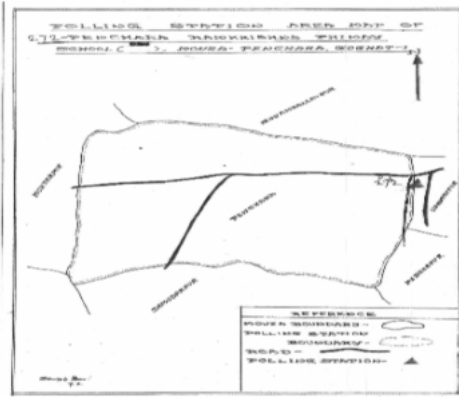

Nazri Naksha