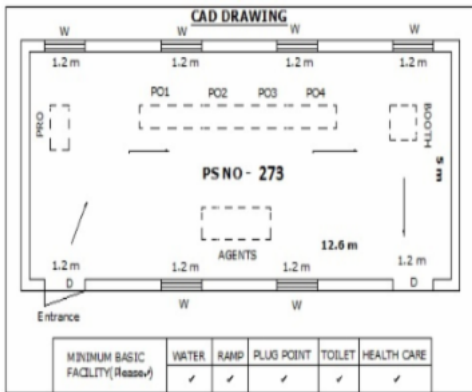

নির্বাচক নিবন্ধন আধিকারিকের স্বাক্ষর

Nazri Naksha

Google Map View

Polling Station Building Front View

Polling Station Front View

Cad View

Key MAP View

বিধানসভা নির্বাচনক্ষেত্রের নং, নাম : 201-গোঘাট
ভাগ নং, নাম : 1-পেঁচেরা এর সম্বন্ধ