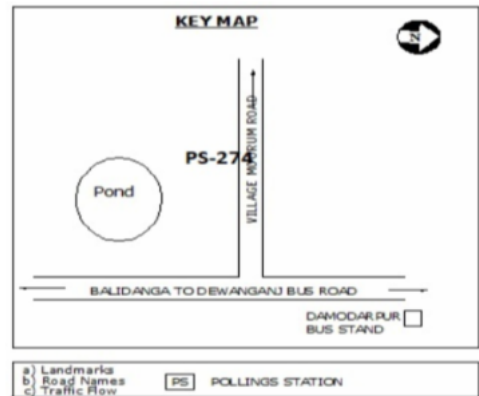

নির্বাচক নিবন্ধন আধিকারিকের স্বাক্ষর

Nazri Naksha

Google Map View

Polling Station Building Front View

Polling Station Front View

Cad View

Key MAP View

বিধানসভা নির্বাচনক্ষেত্রের নং, নাম : 201-গোঘাট
ভাগ নং, নাম : 1-দামোদরপুর আংশিক এর বেরা, মালিক, মণ্ডল, সামন্ত, হাইত, চক্রবর্তী, মেটে, চৌধুরী এবং মাঝি পাড়া এবং পার-দামোদরপুর