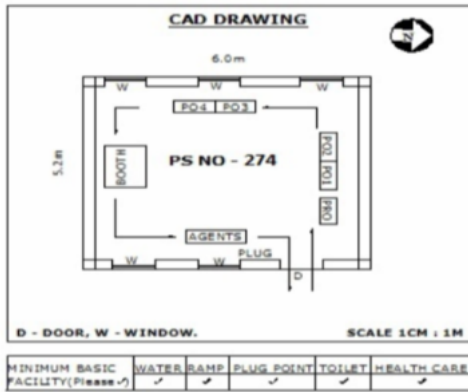

নির্বাচক নিবন্ধন আধিকারিকের স্বাক্ষর

Nazri Naksha

Google Map View

Polling Station Building Front View

Polling Station Front View

Cad View

Key MAP View

বিধানসভা নির্বাচনক্ষেত্রের নং, নাম : 201-গোঘাট
ভাগ নং, নাম : 1-দামোদরপুর আংশিক এর বেরা, মালিক, মণ্ডল, সামন্ত, হাইত, চক্রবর্তী, মেটে, চৌধুরী এবং মাঝি পাড়া এবং পার-দামোদরপুর