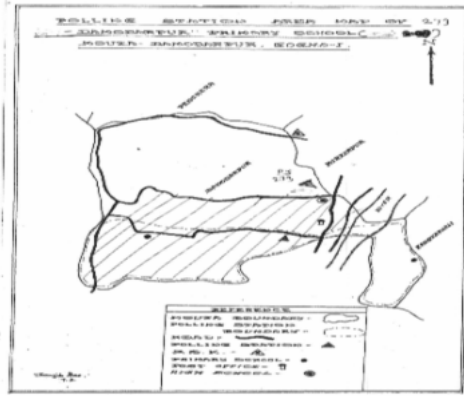

Nazri Naksha